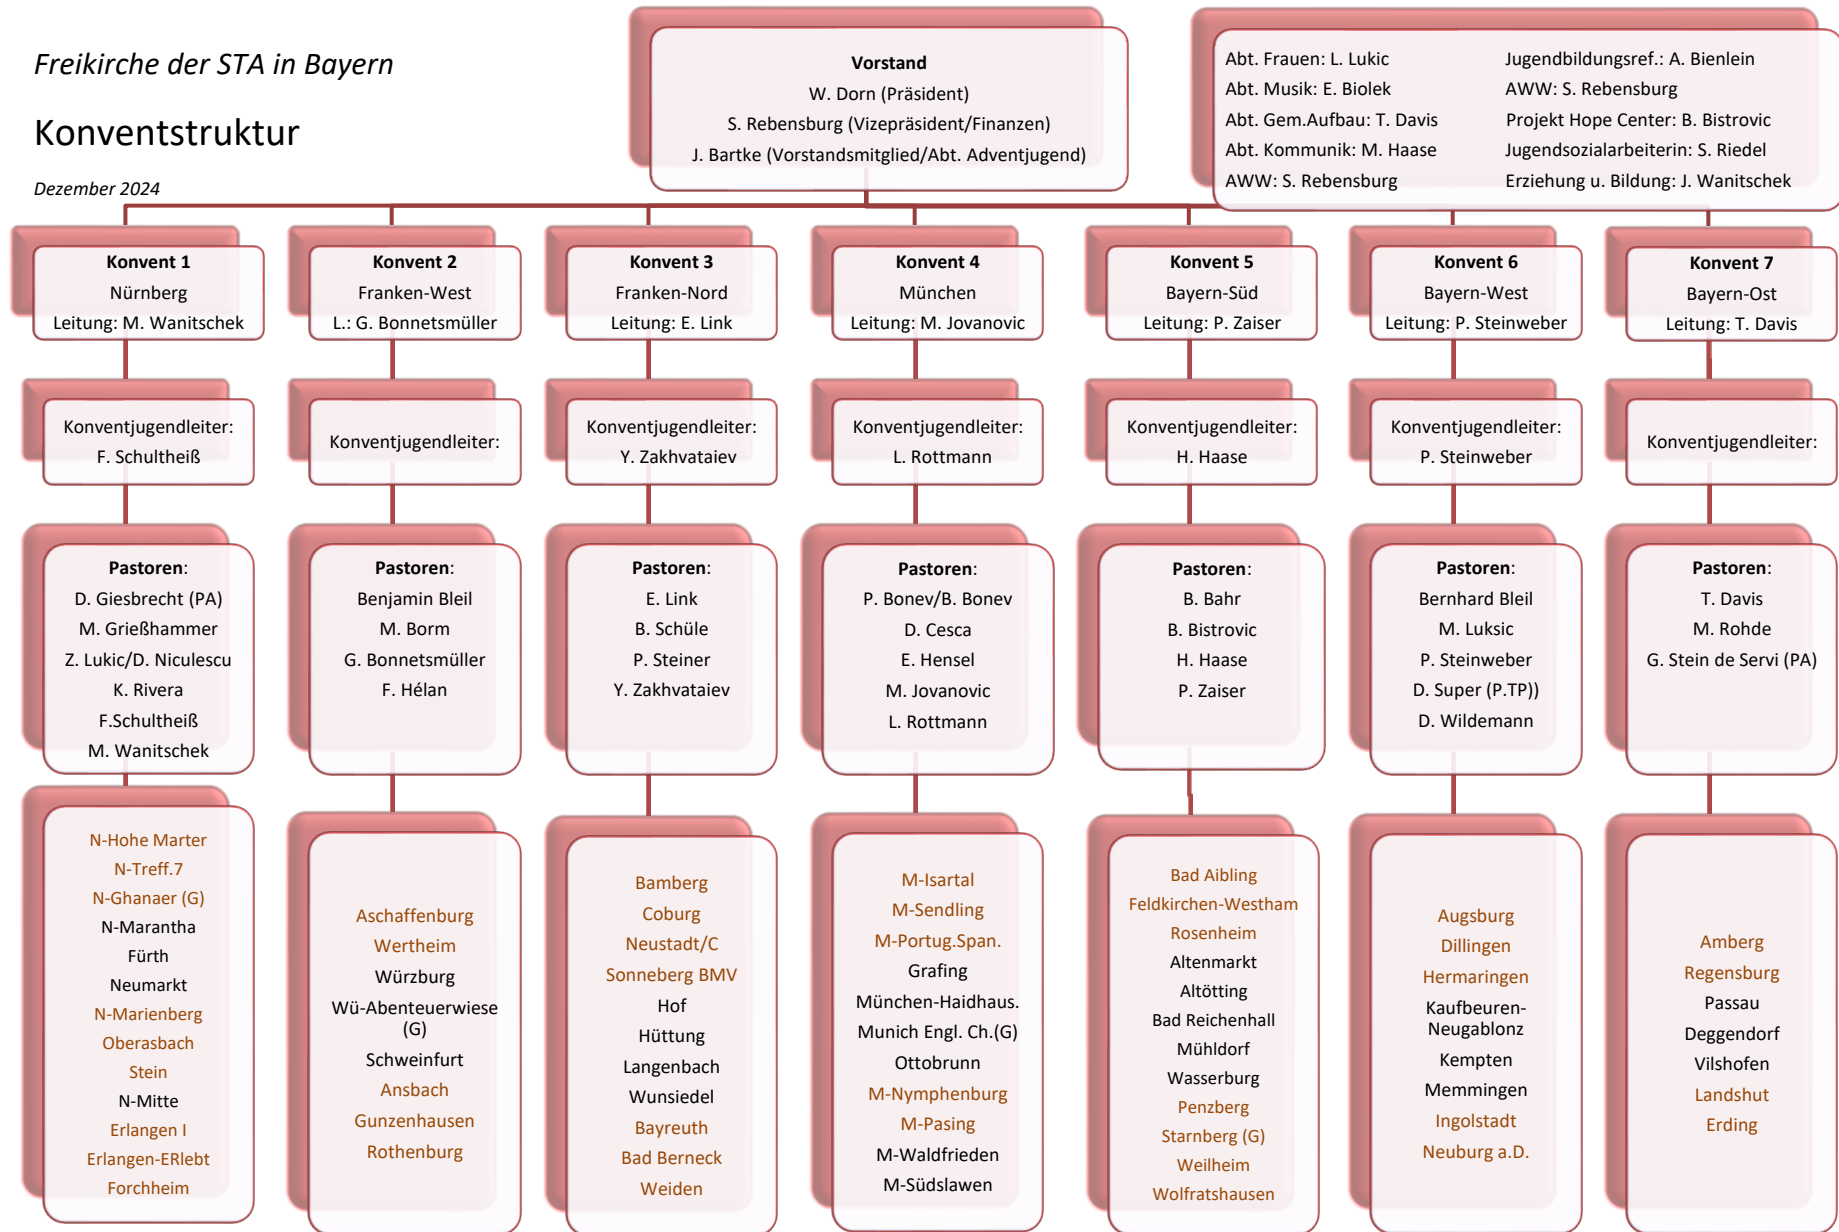

# Konventstruktur

Dezember 2024

SozA = SozialarbeiterIn

P.TP = Pastor im Traineeprogramm

PA = PastoralassistentIn im Traineeprogramm

G = Gruppe