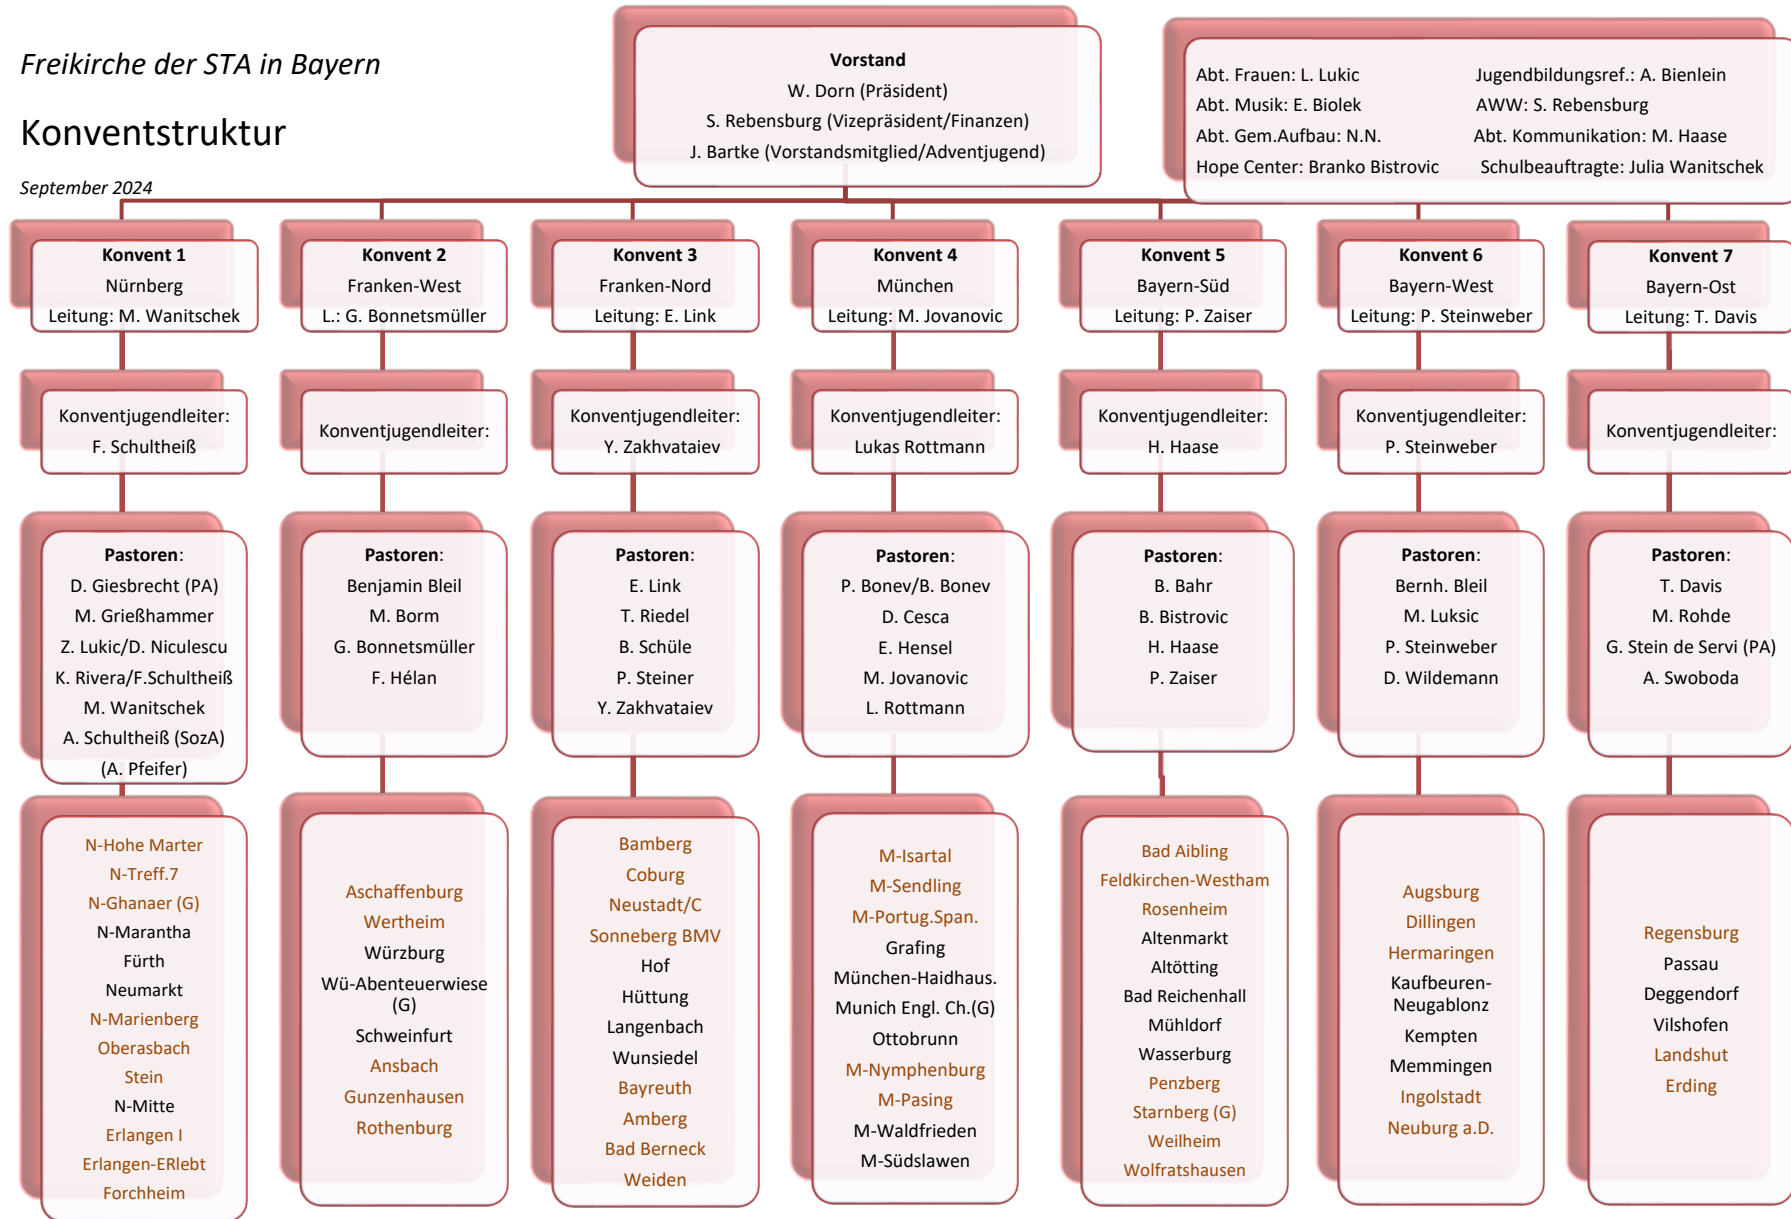

# Konventstruktur

September 2024

SozA = SozialarbeiterIn

PA = PastoralassistentIn im Traineeprogramm

G = Gruppe