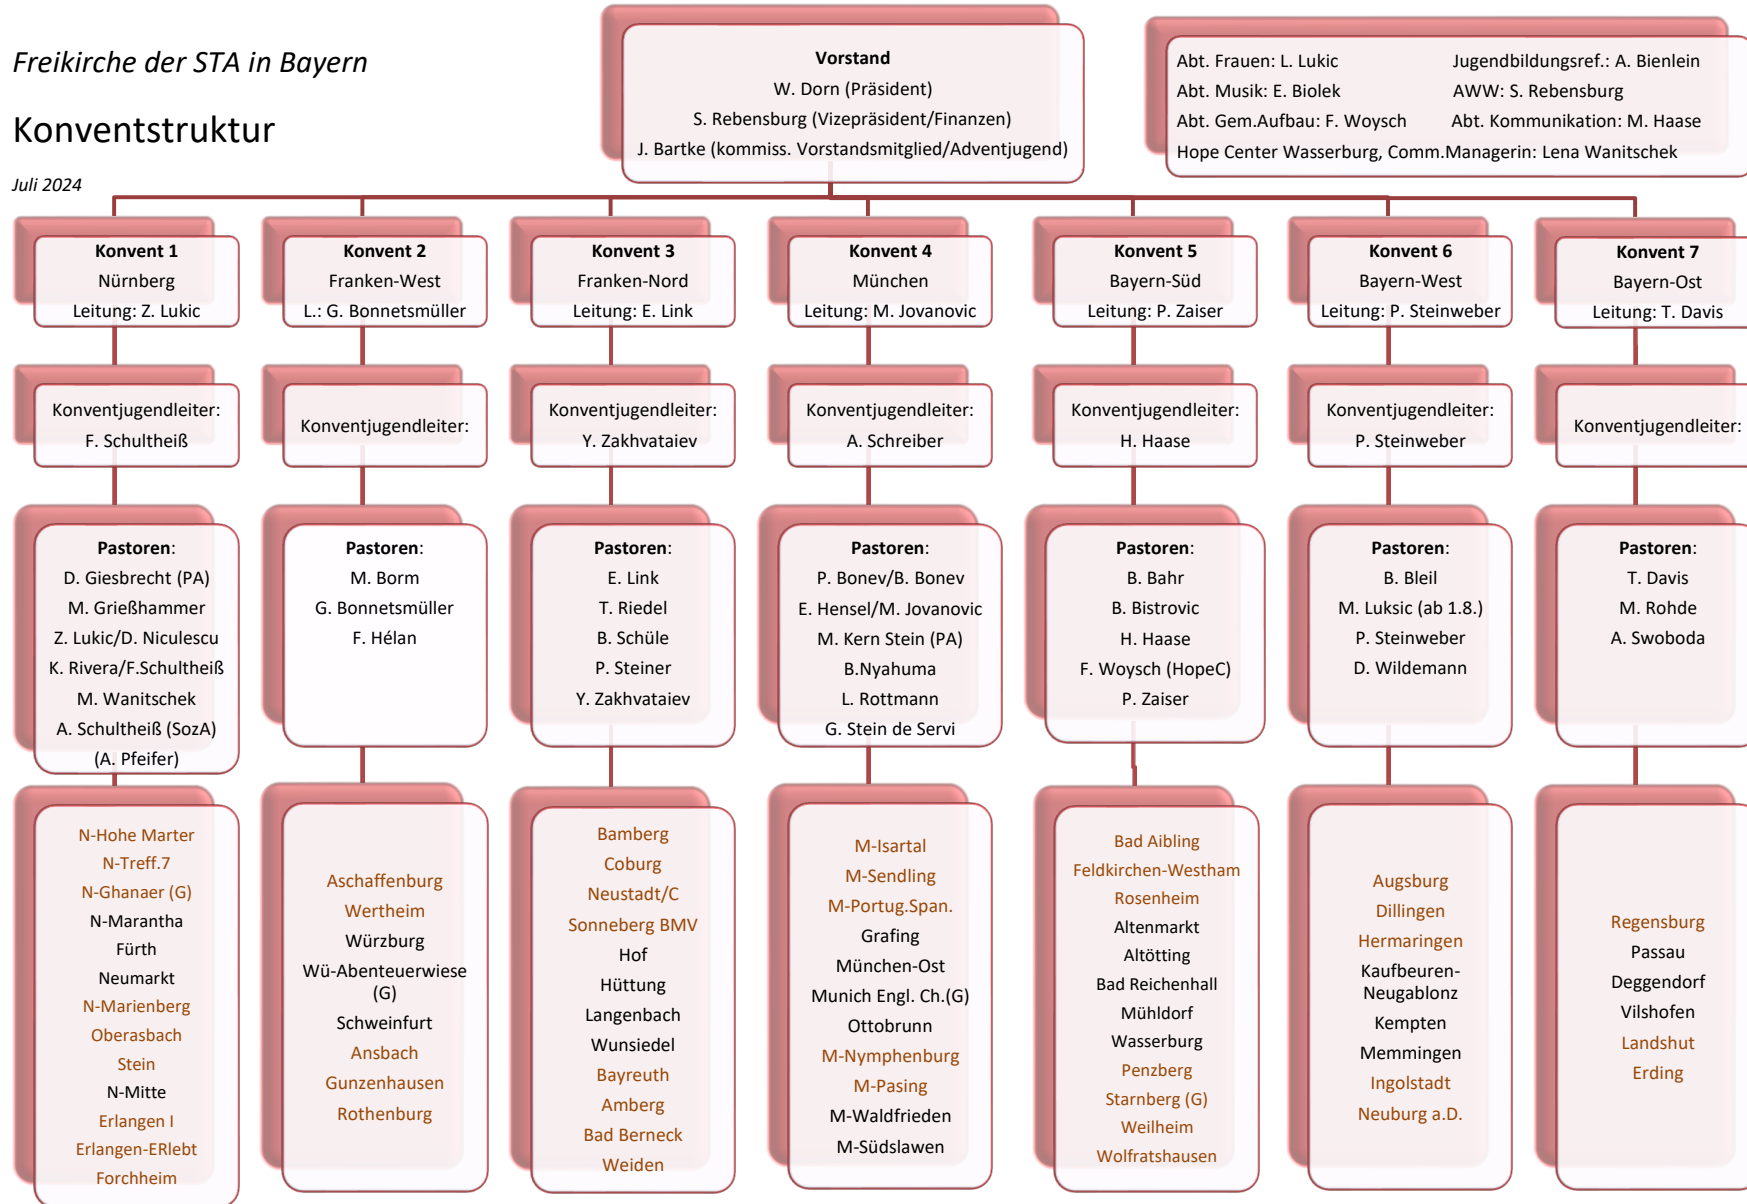

Konventstruktur

Juli 2024

SozA = SozialarbeiterIn

PA = PastoralassistentIn im Traineeprogramm

G = Gruppe