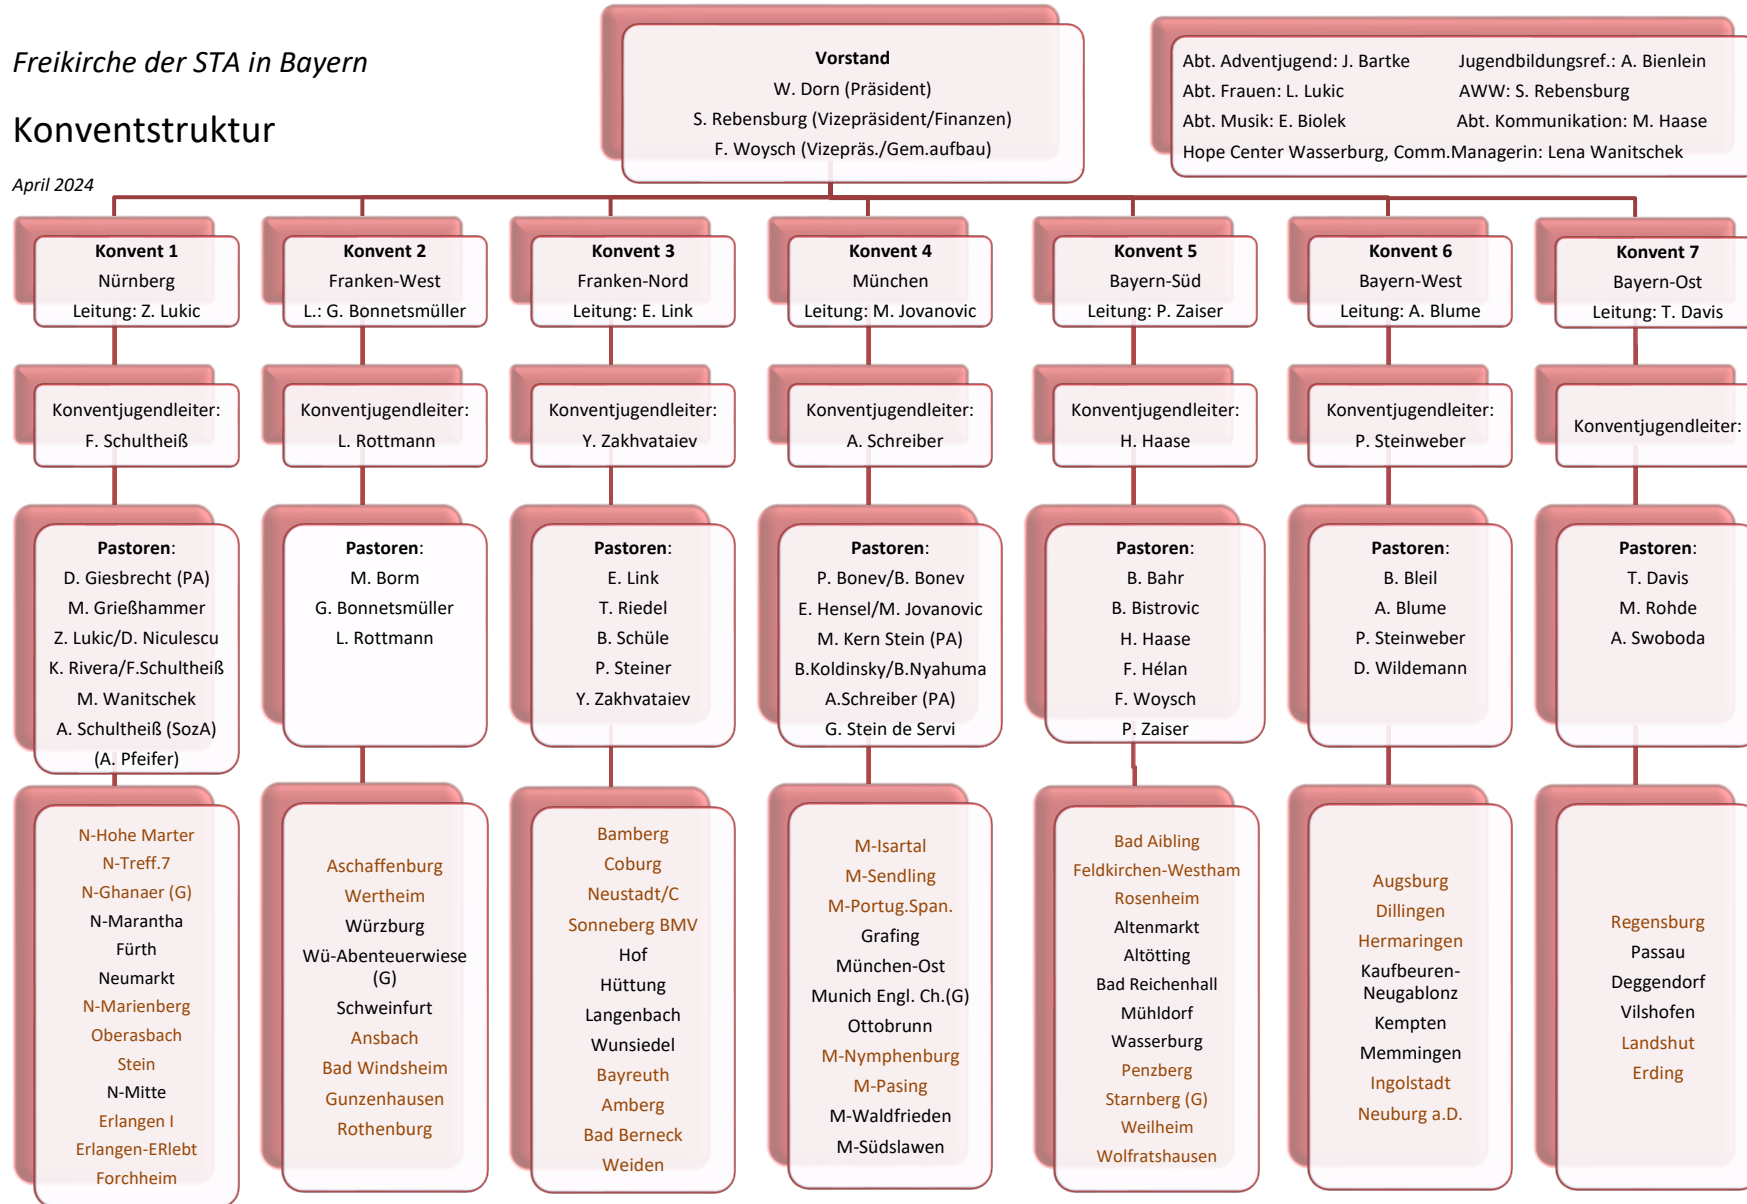

Konventstruktur

April 2024

SozA = SozialarbeiterIn

PA = PastoralassistentIn im Traineeprogramm

G = Gruppe