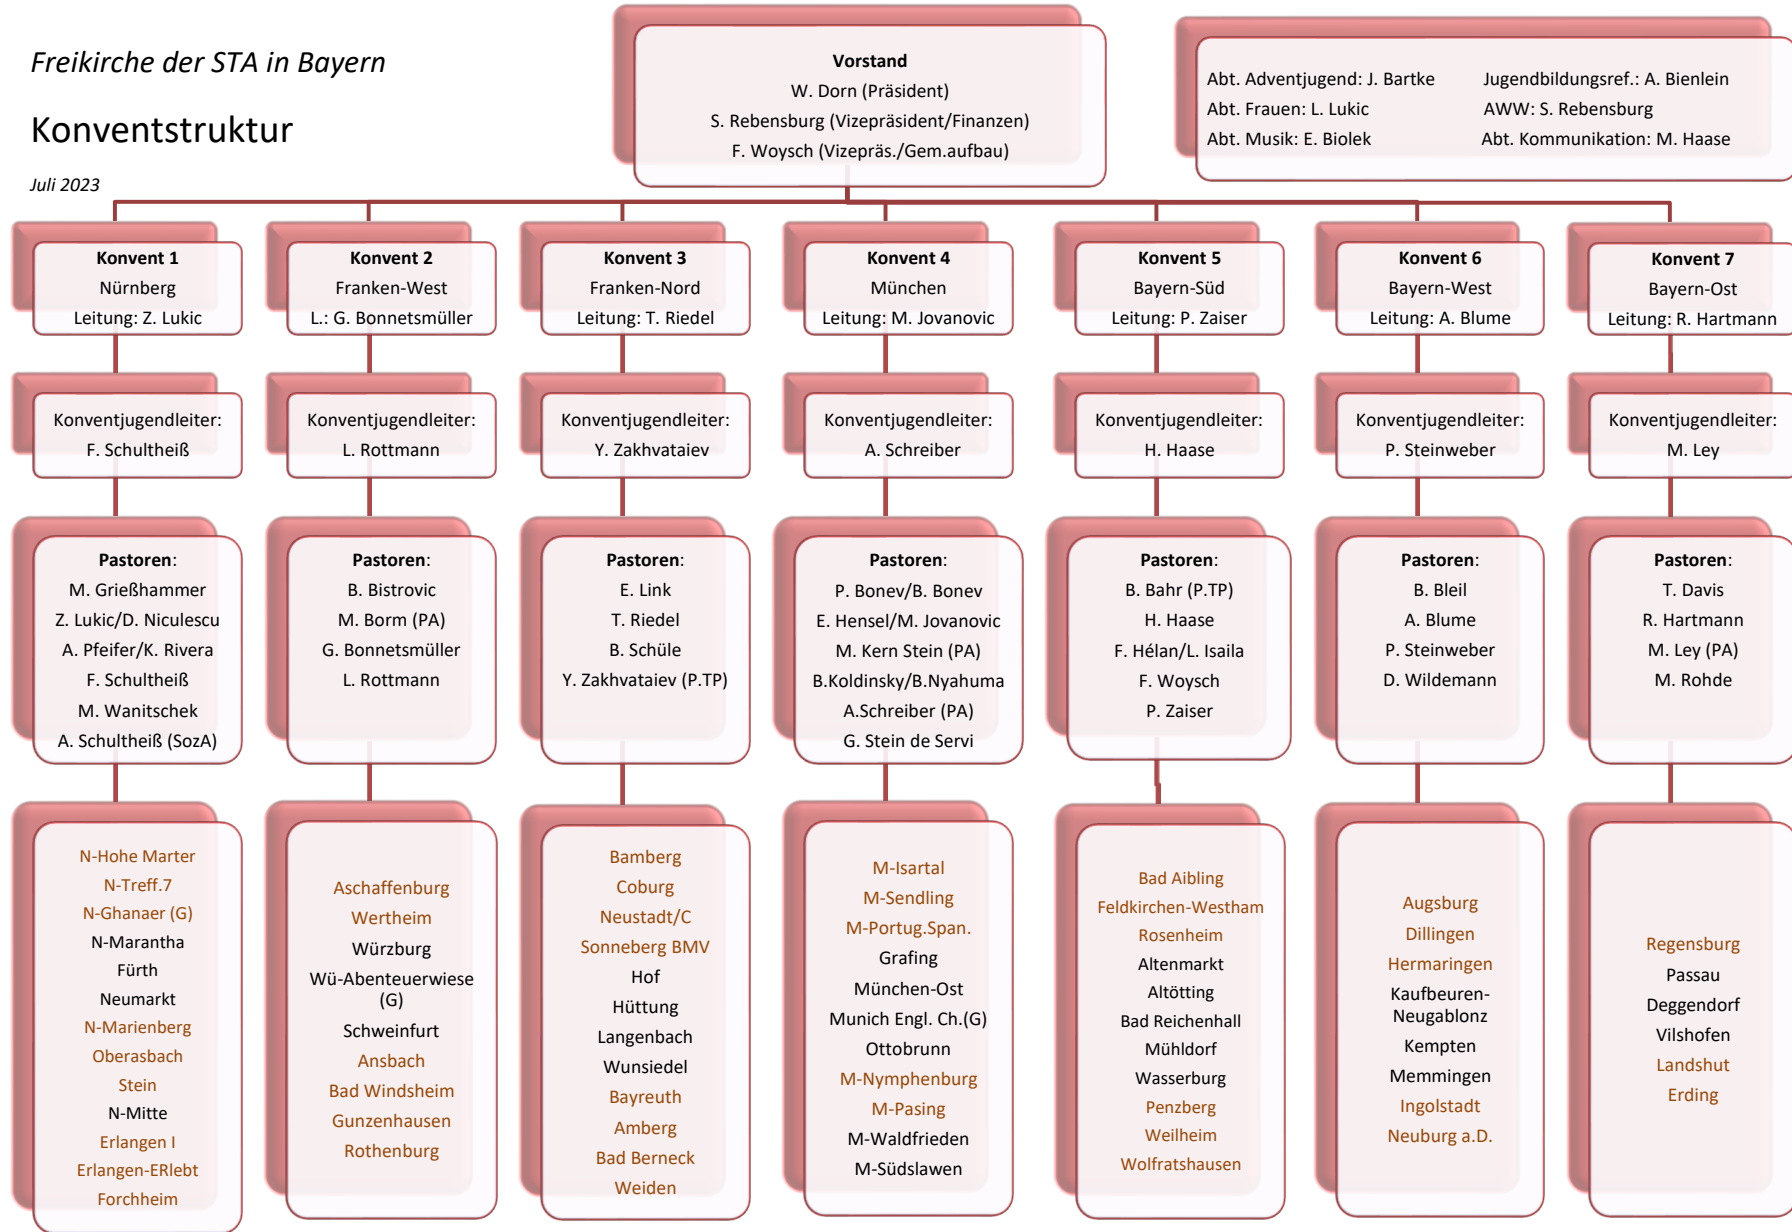

# Konventstruktur

Juli 2023

SozA = SozialarbeiterIn

PT = PastorIn im Traineeprogramm

PA = PastoralassistentIn im Traineeprogramm

G = Gruppe