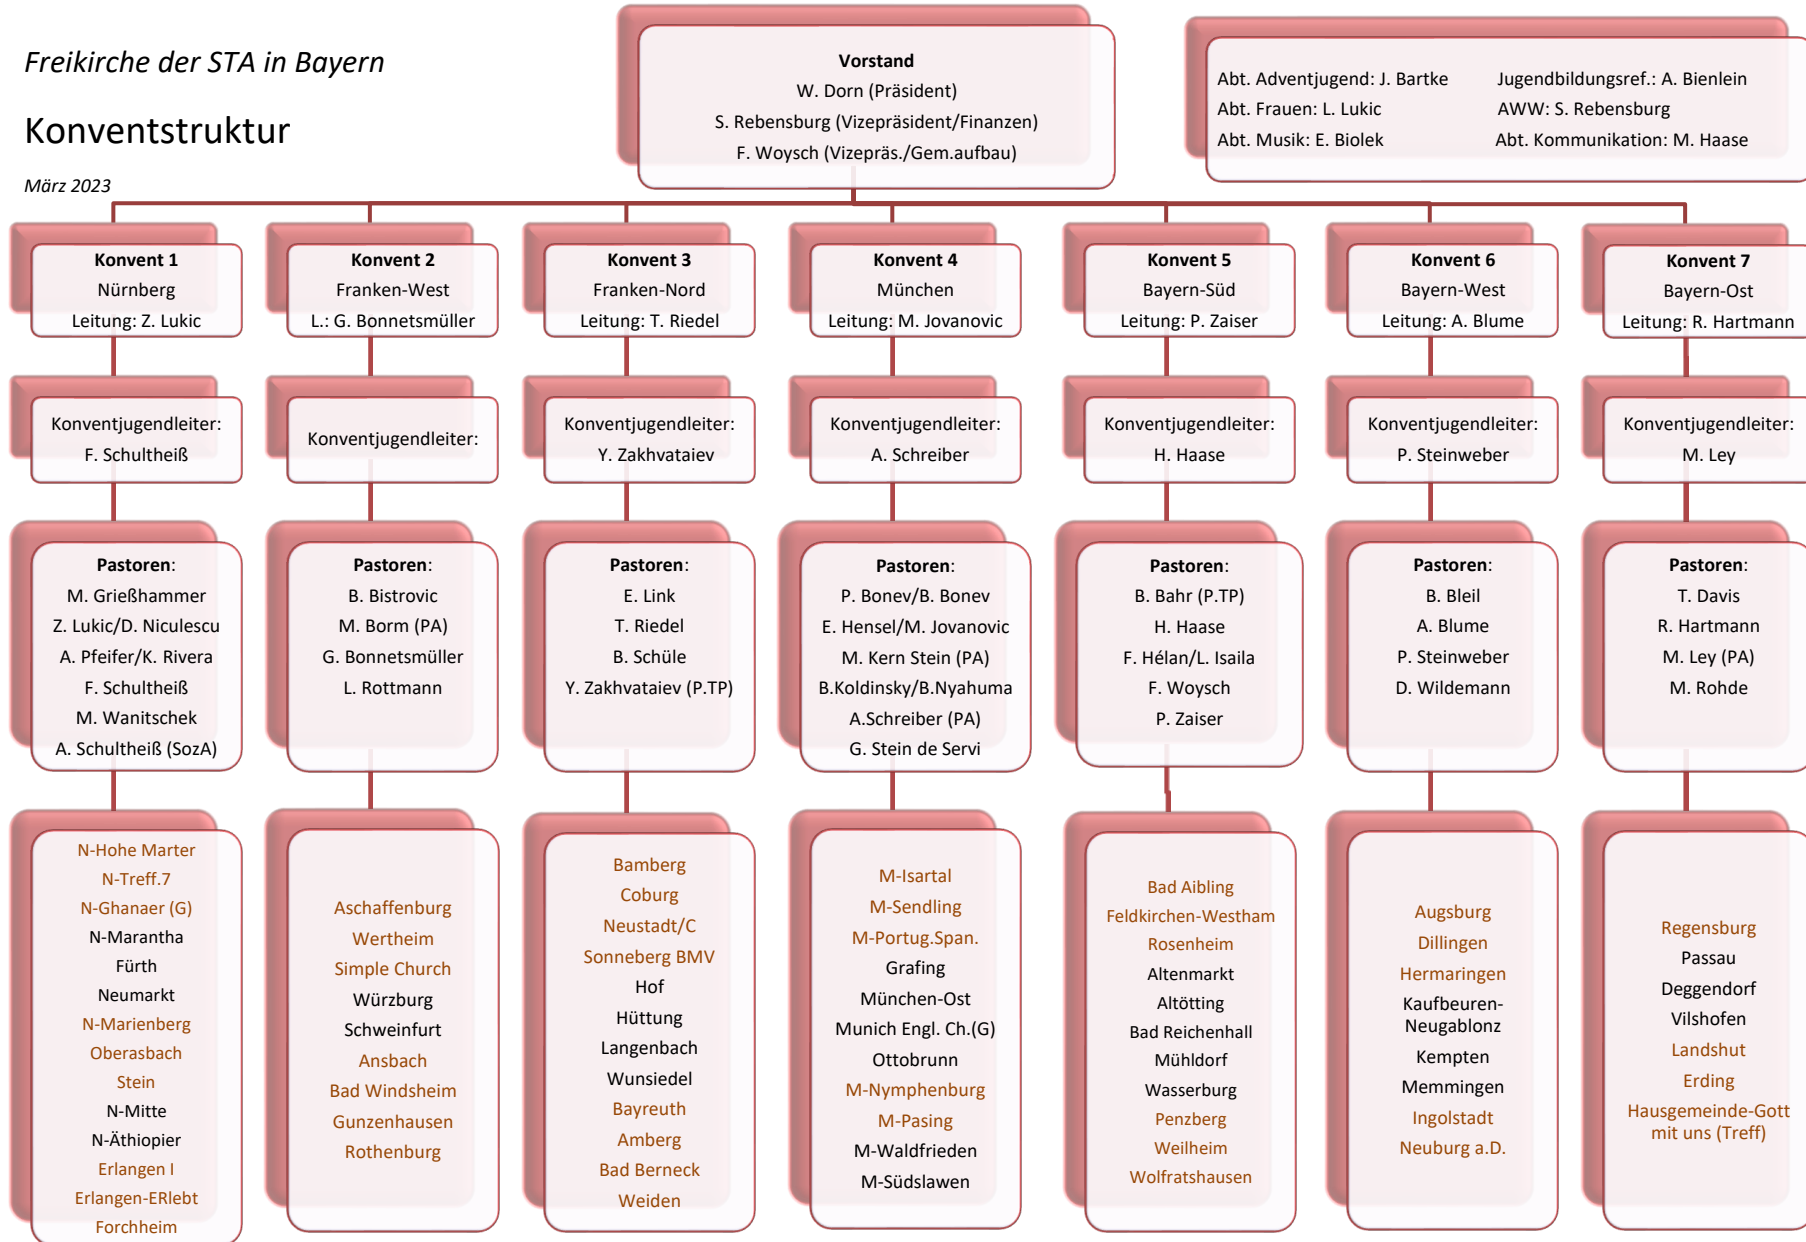

Freikirche der STA in Bayern

Konventstruktur

März 2023

SozA = SozialarbeiterIn

PT = PastorIn im Traineeprogramm

PA = PastoralassistentIn im Traineeprogramm

G = Gruppe