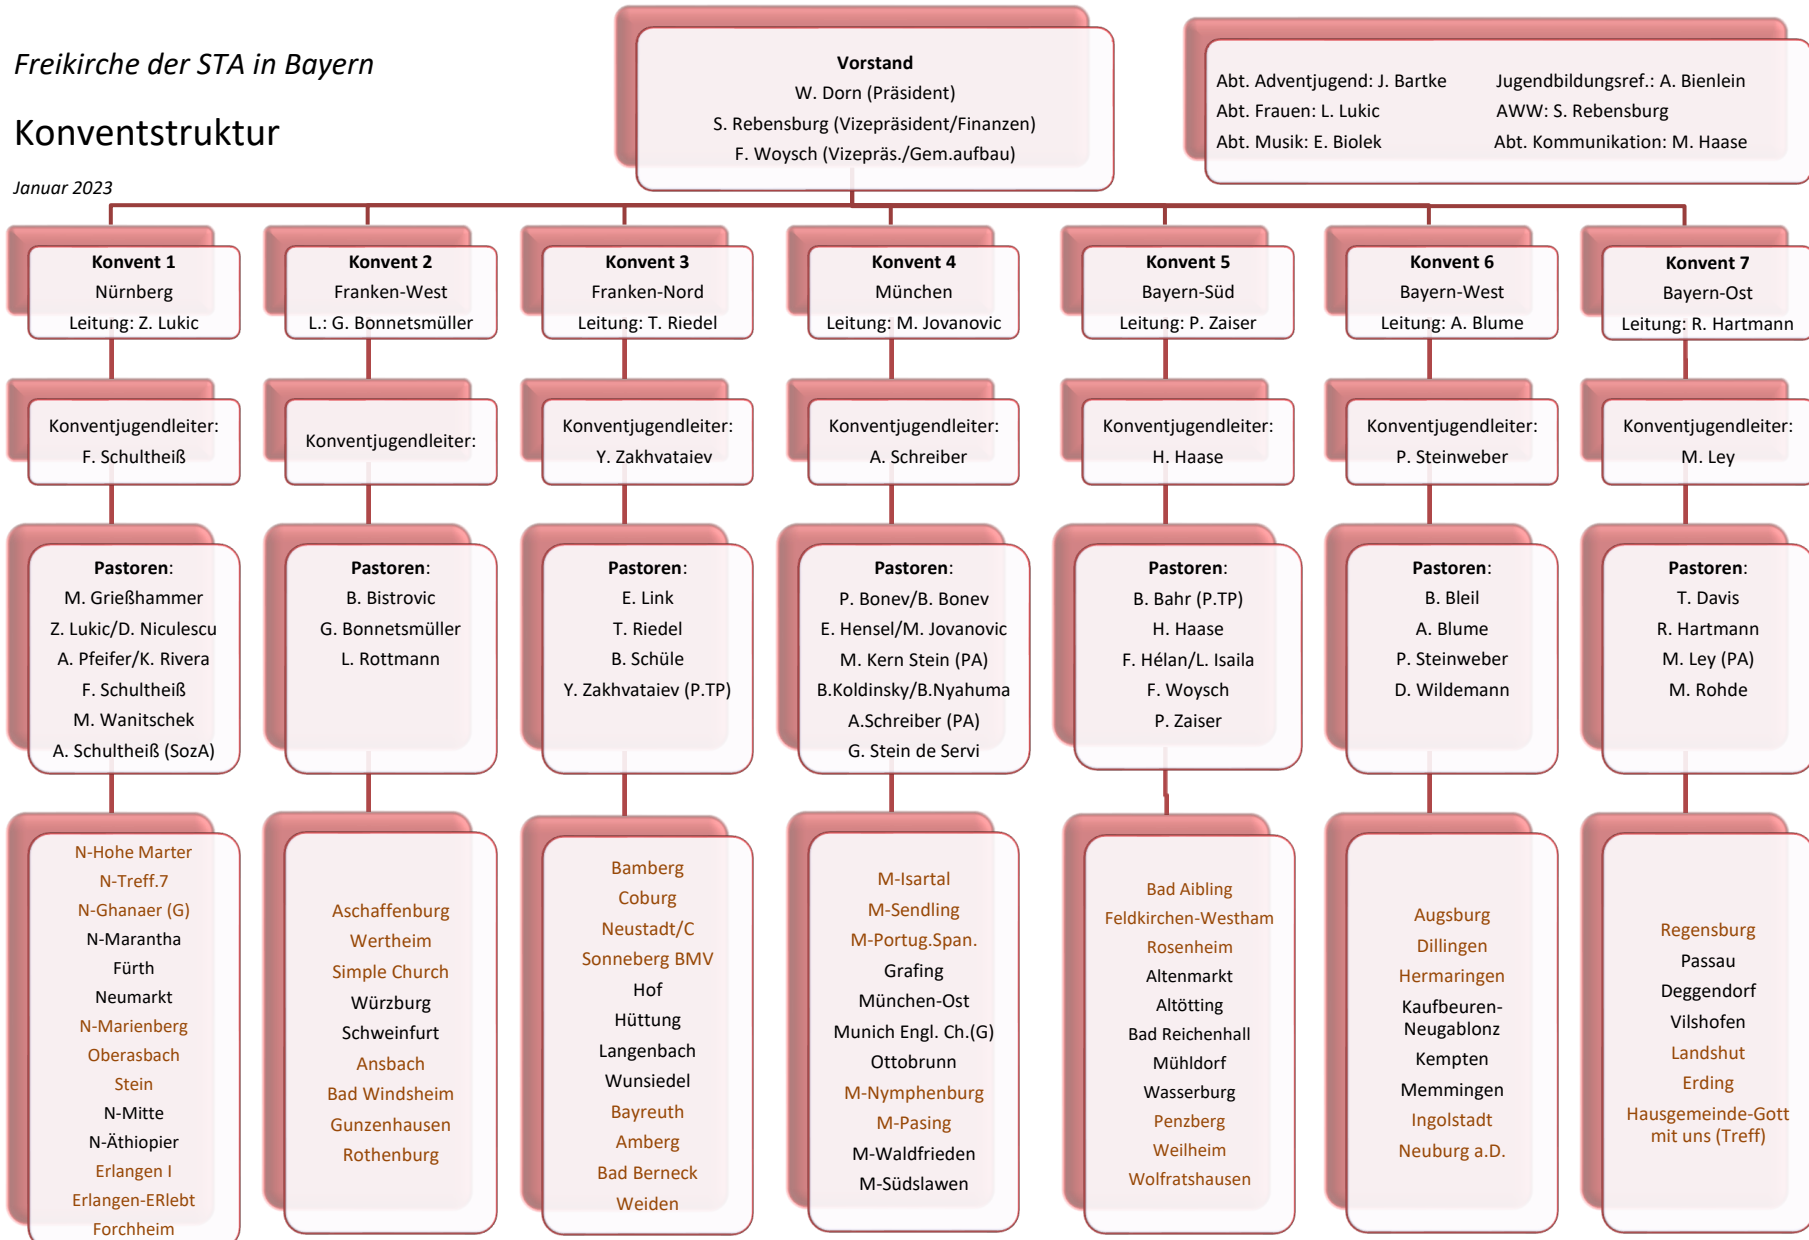

Konventstruktur

Januar 2023

SozA = SozialarbeiterIn

PT = PastorIn im Traineeprogramm

PA = PastoralassistentIn im Traineeprogramm

G = Gruppe