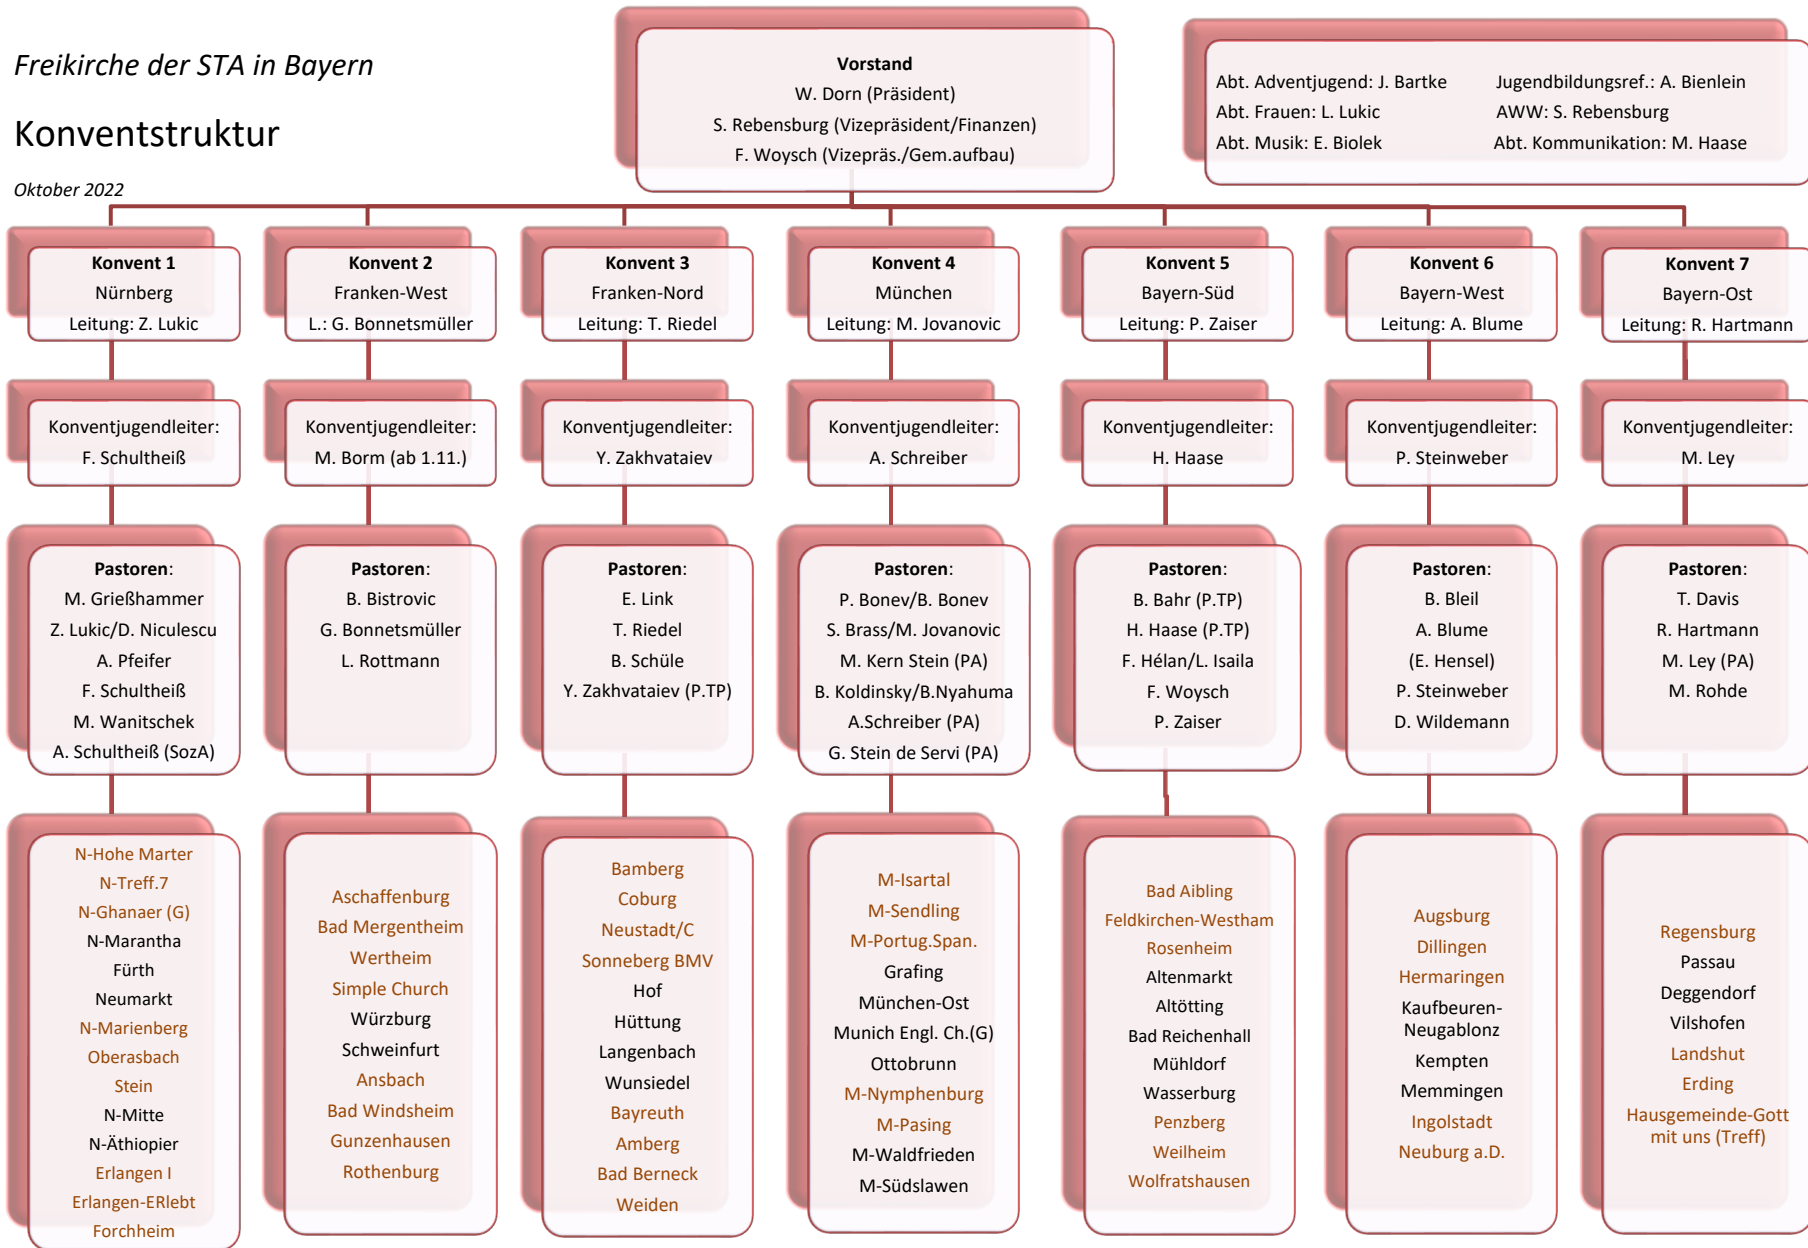

# Konventstruktur

Oktober 2022

SoZA = SozialarbeiterIn

PT = PastorIn im Traineeprogramm

PA = PastoralassistentIn im Traineeprogramm

G = Gruppe