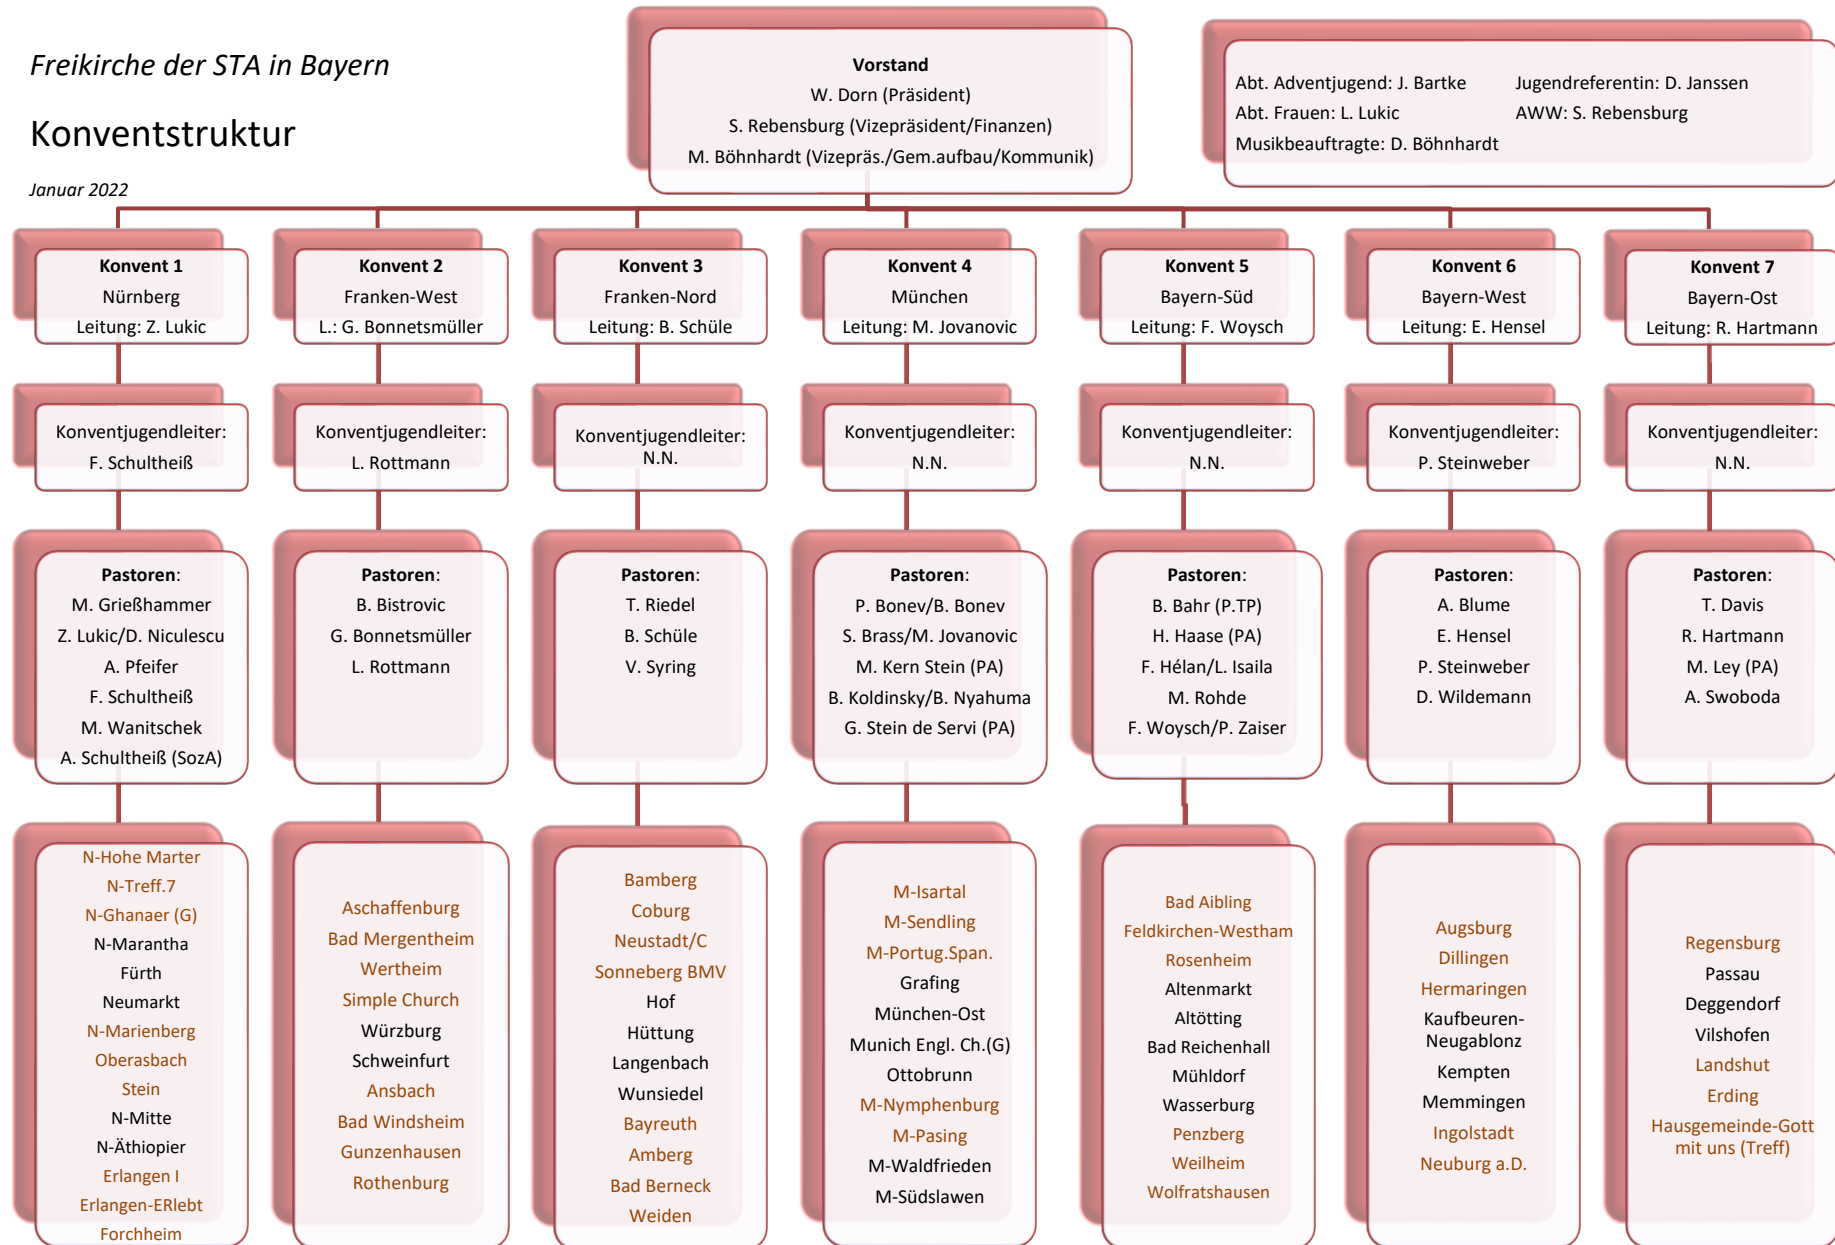

Konventstruktur

Januar 2022

SoZA = SozialarbeiterIn

PT = Pastor im Traineeprogramm

PA = PastoralassistentIn im Traineeprogramm

G = Gruppe