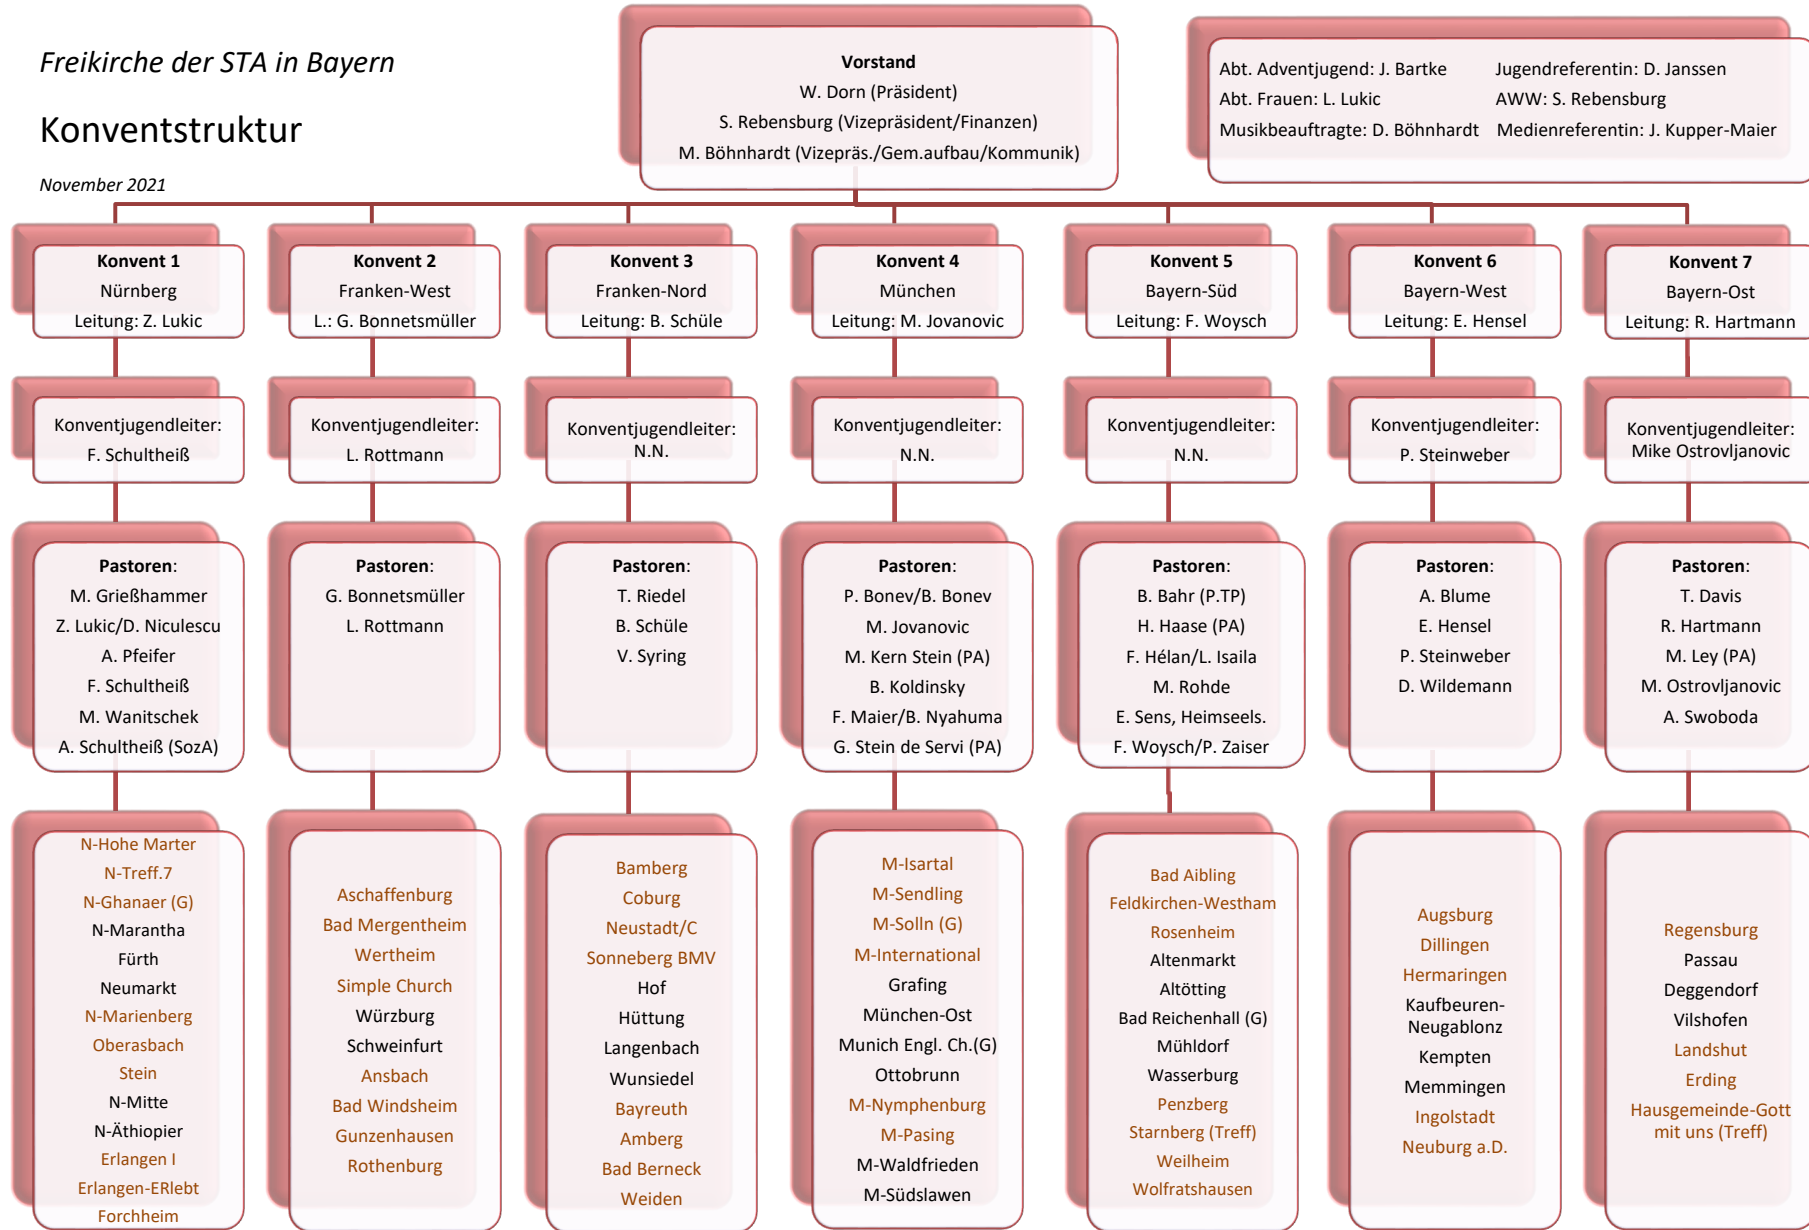

# Freikirche der STA in Bayern

## Konventstruktur

November 2021

SozA = SozialarbeiterIn

PT = Pastor im Traineeprogramm

PA = PastoralassistentIn im Traineeprogramm

G = Gruppe