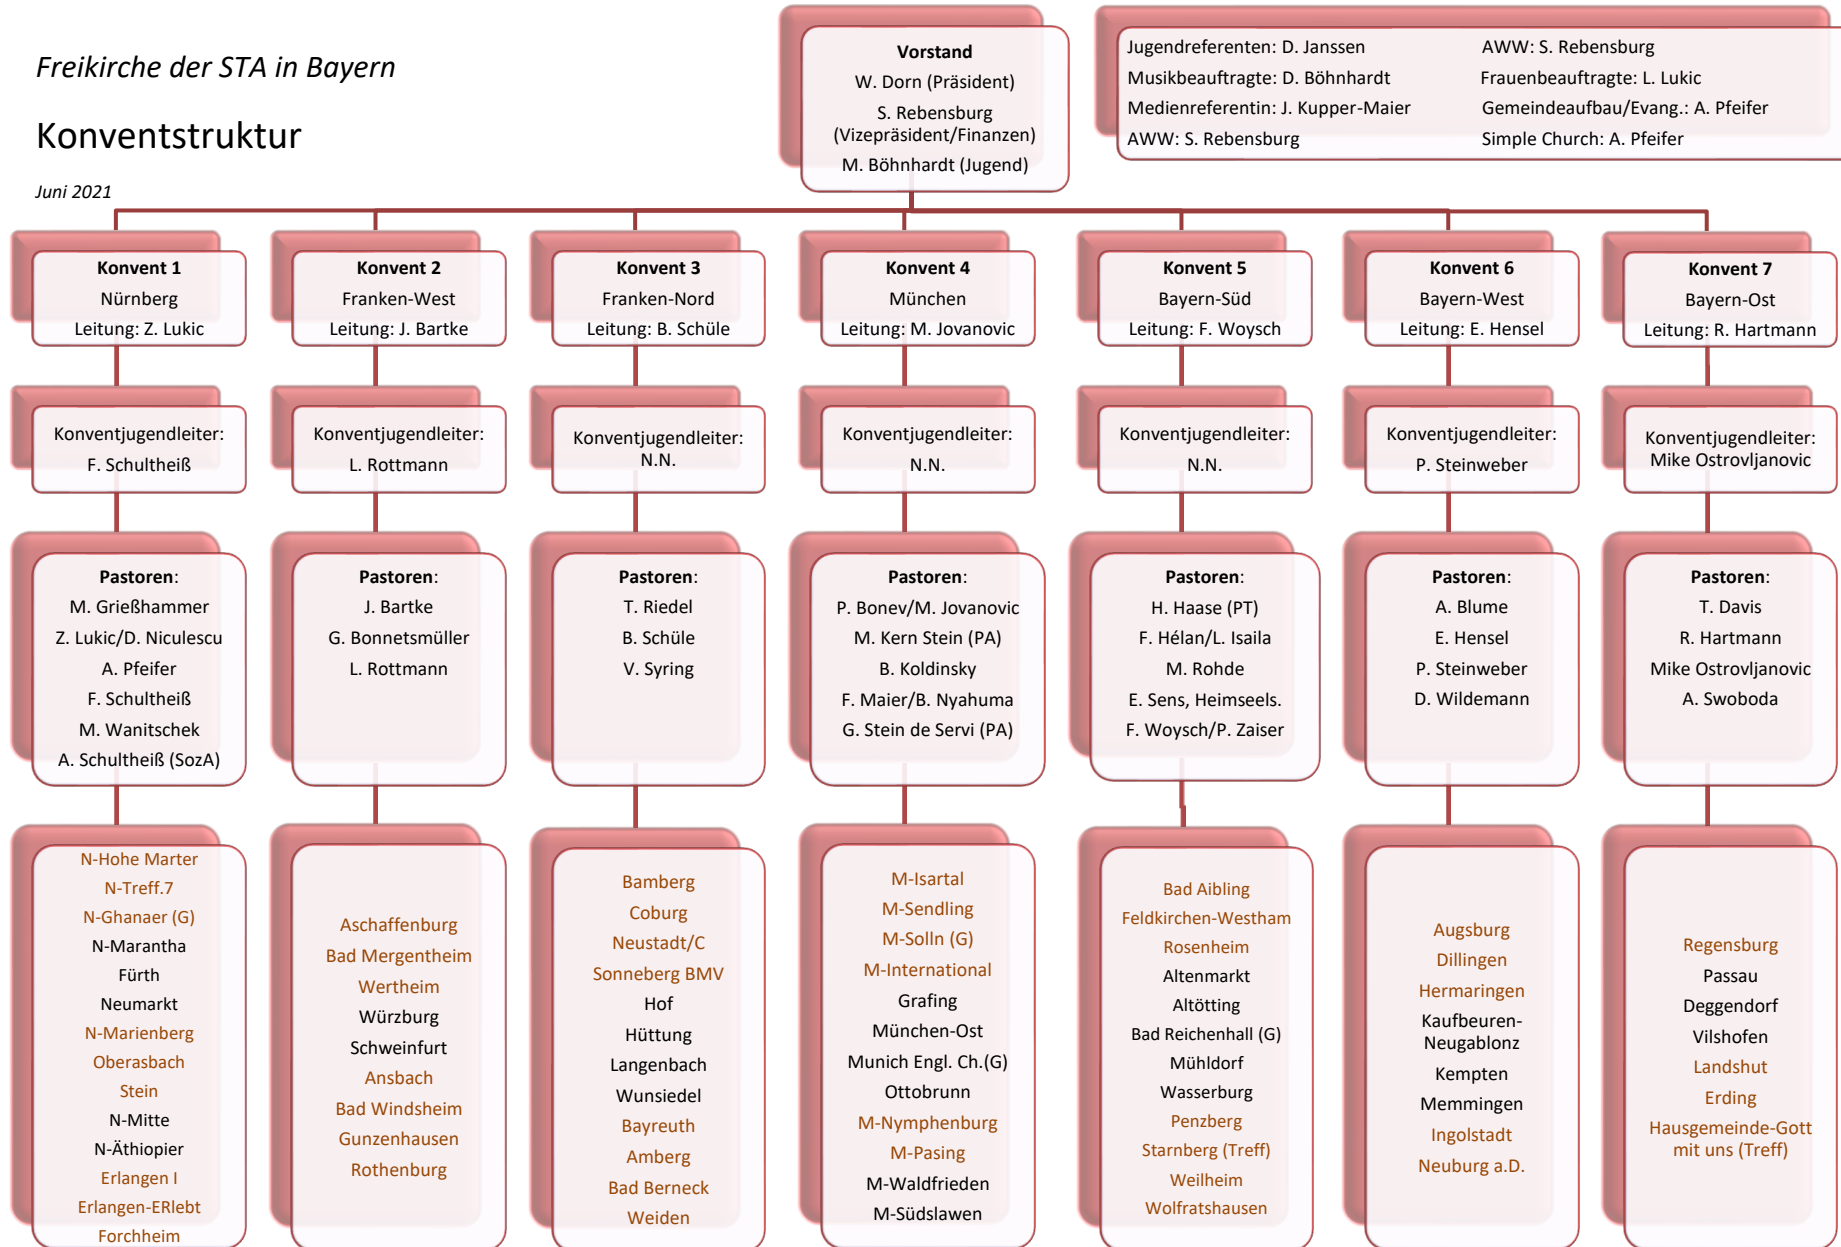

Konventstruktur

Juni 2021

SozA = SozialarbeiterIn

PT = Pastor im Traineeprogramm

PA = PastoralassistentIn

G = Gruppe