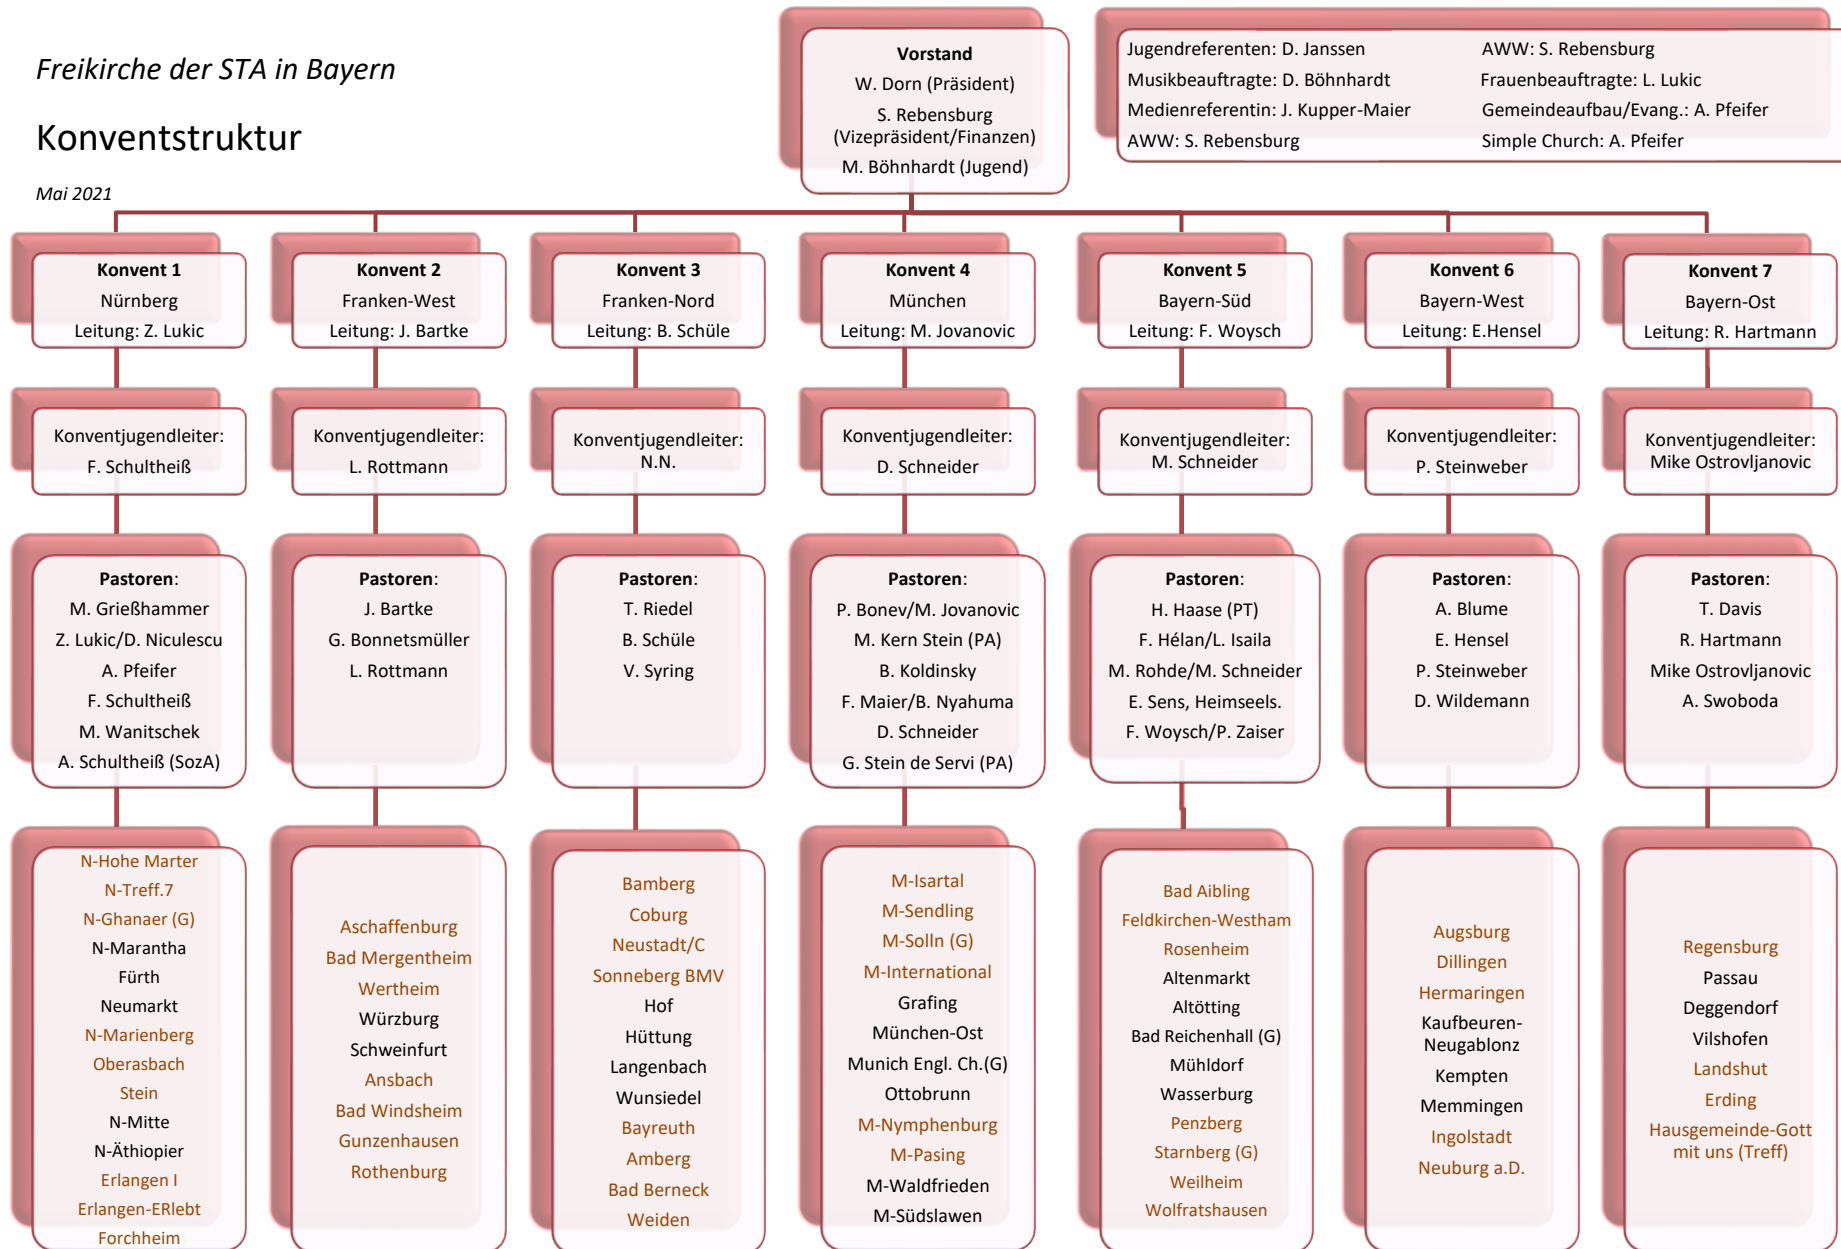

Konventstruktur

Mai 2021

SoZA = SozialarbeiterIn

PT = Pastor im Traineeprogramm

PA = PastoralassistentIn

G = Gruppe