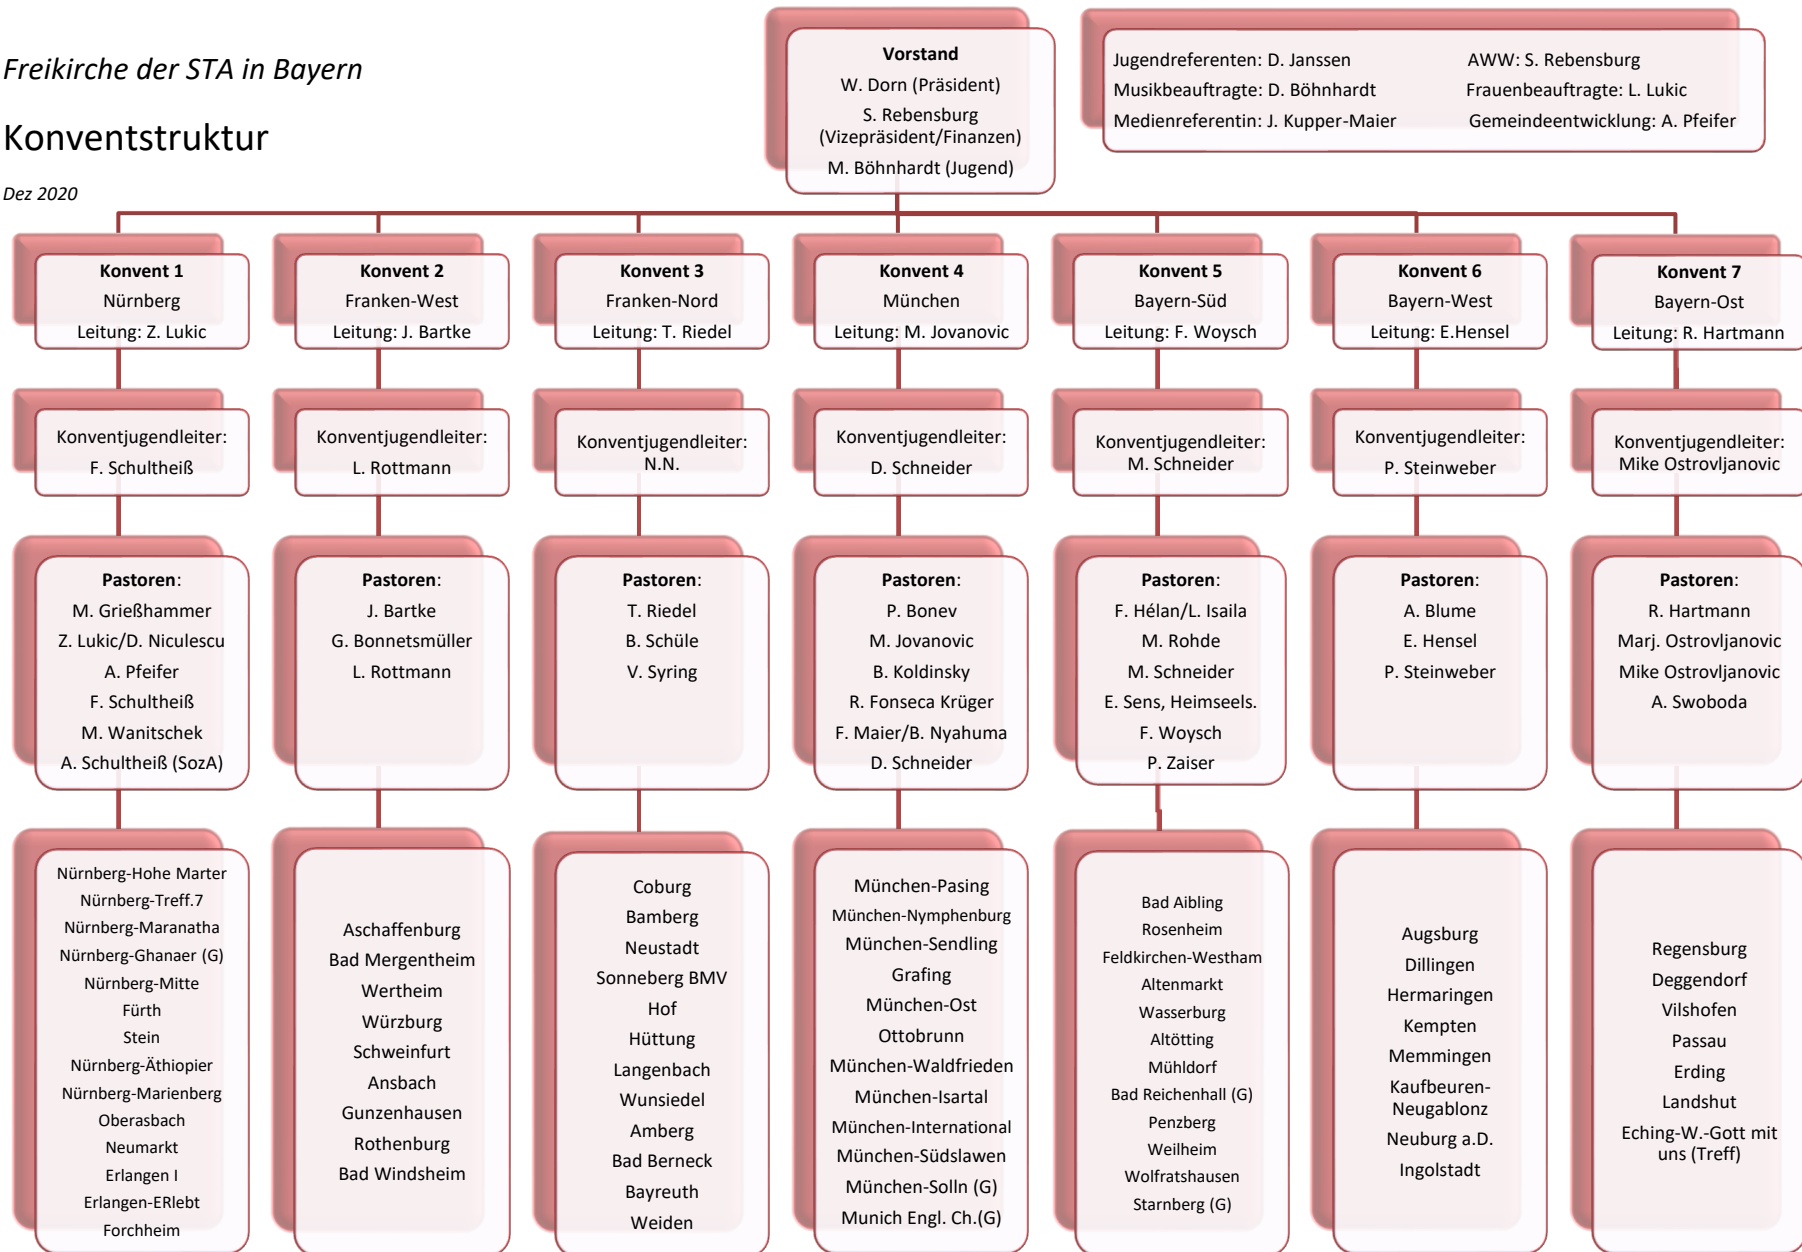

Konventstruktur

Dez 2020

PRAK = Pastor im Praktikum / G = Gruppe