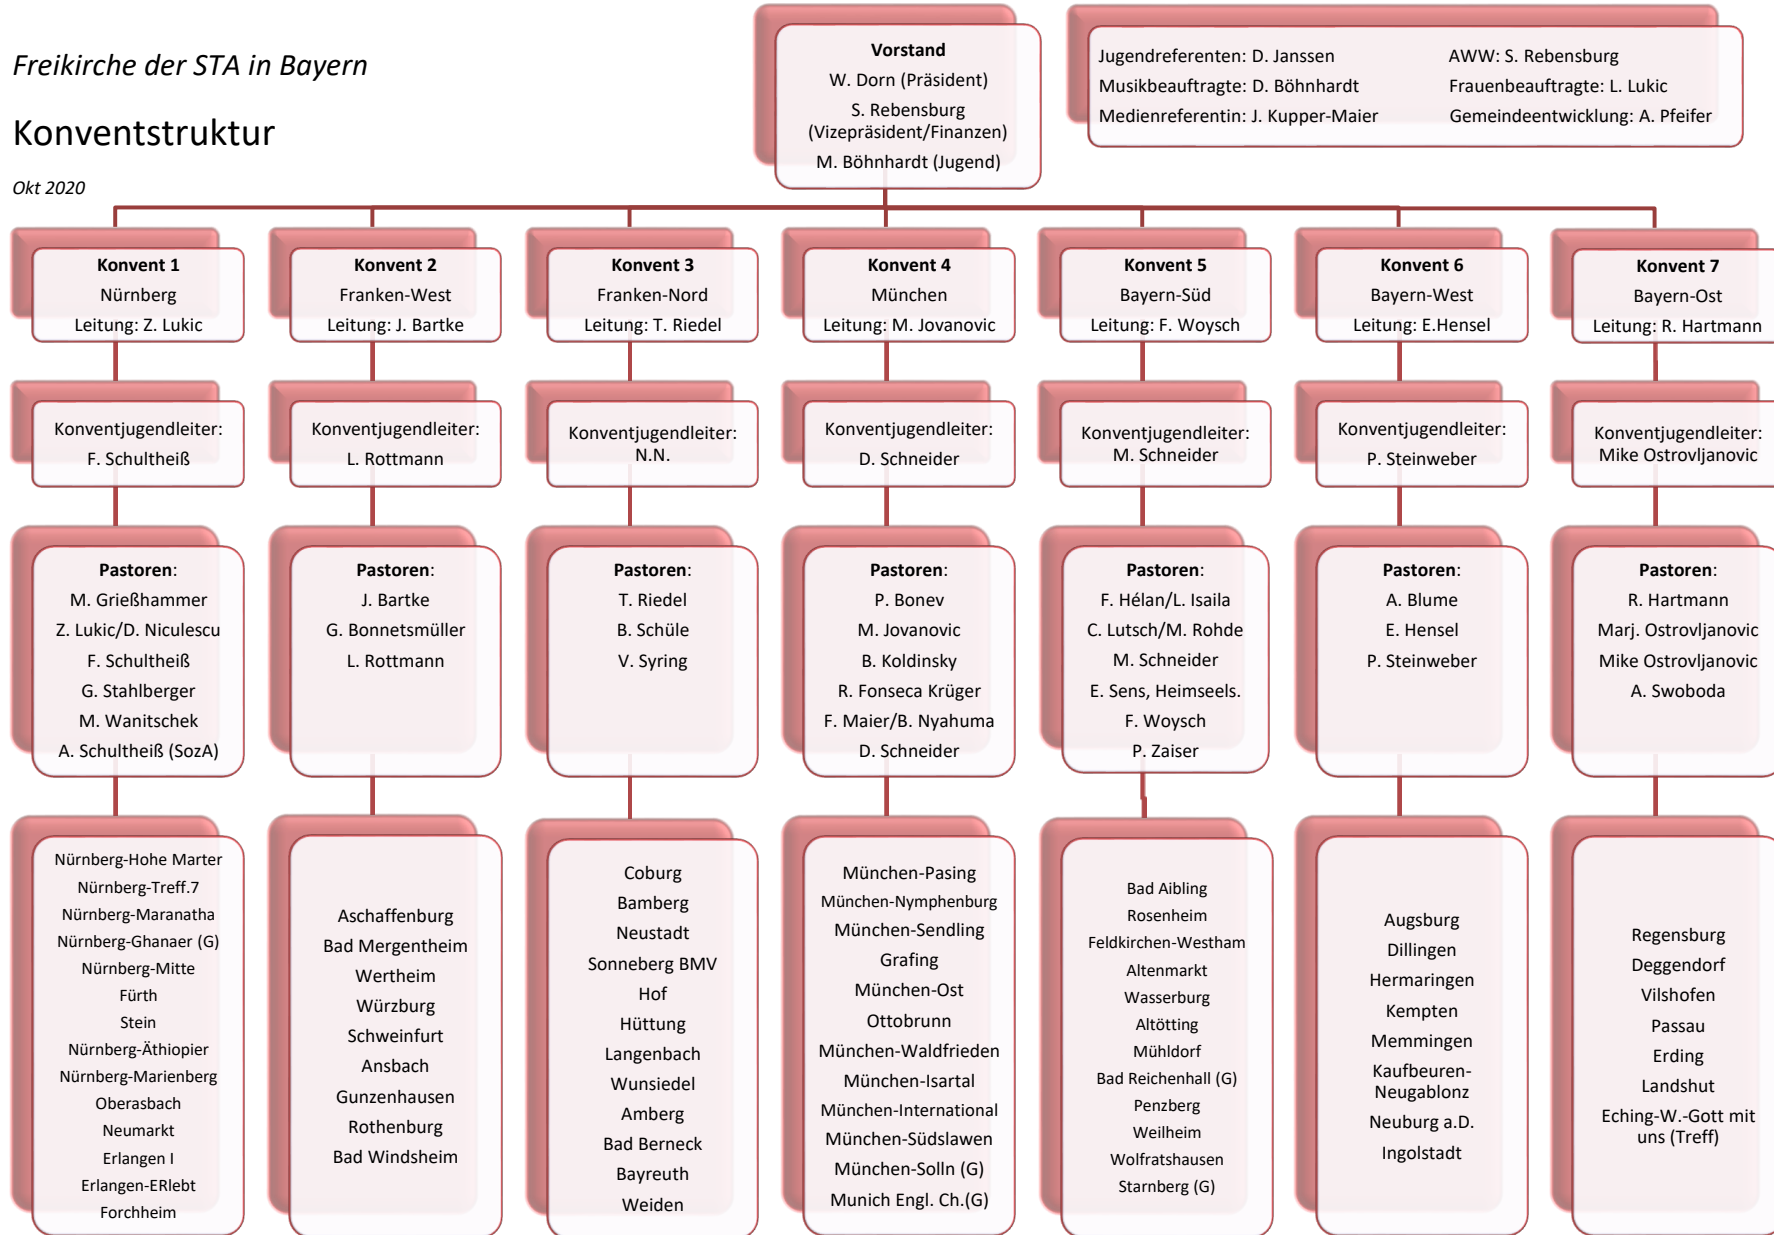

Konventstruktur

Okt 2020

PRAK = Pastor im Praktikum / G = Gruppe