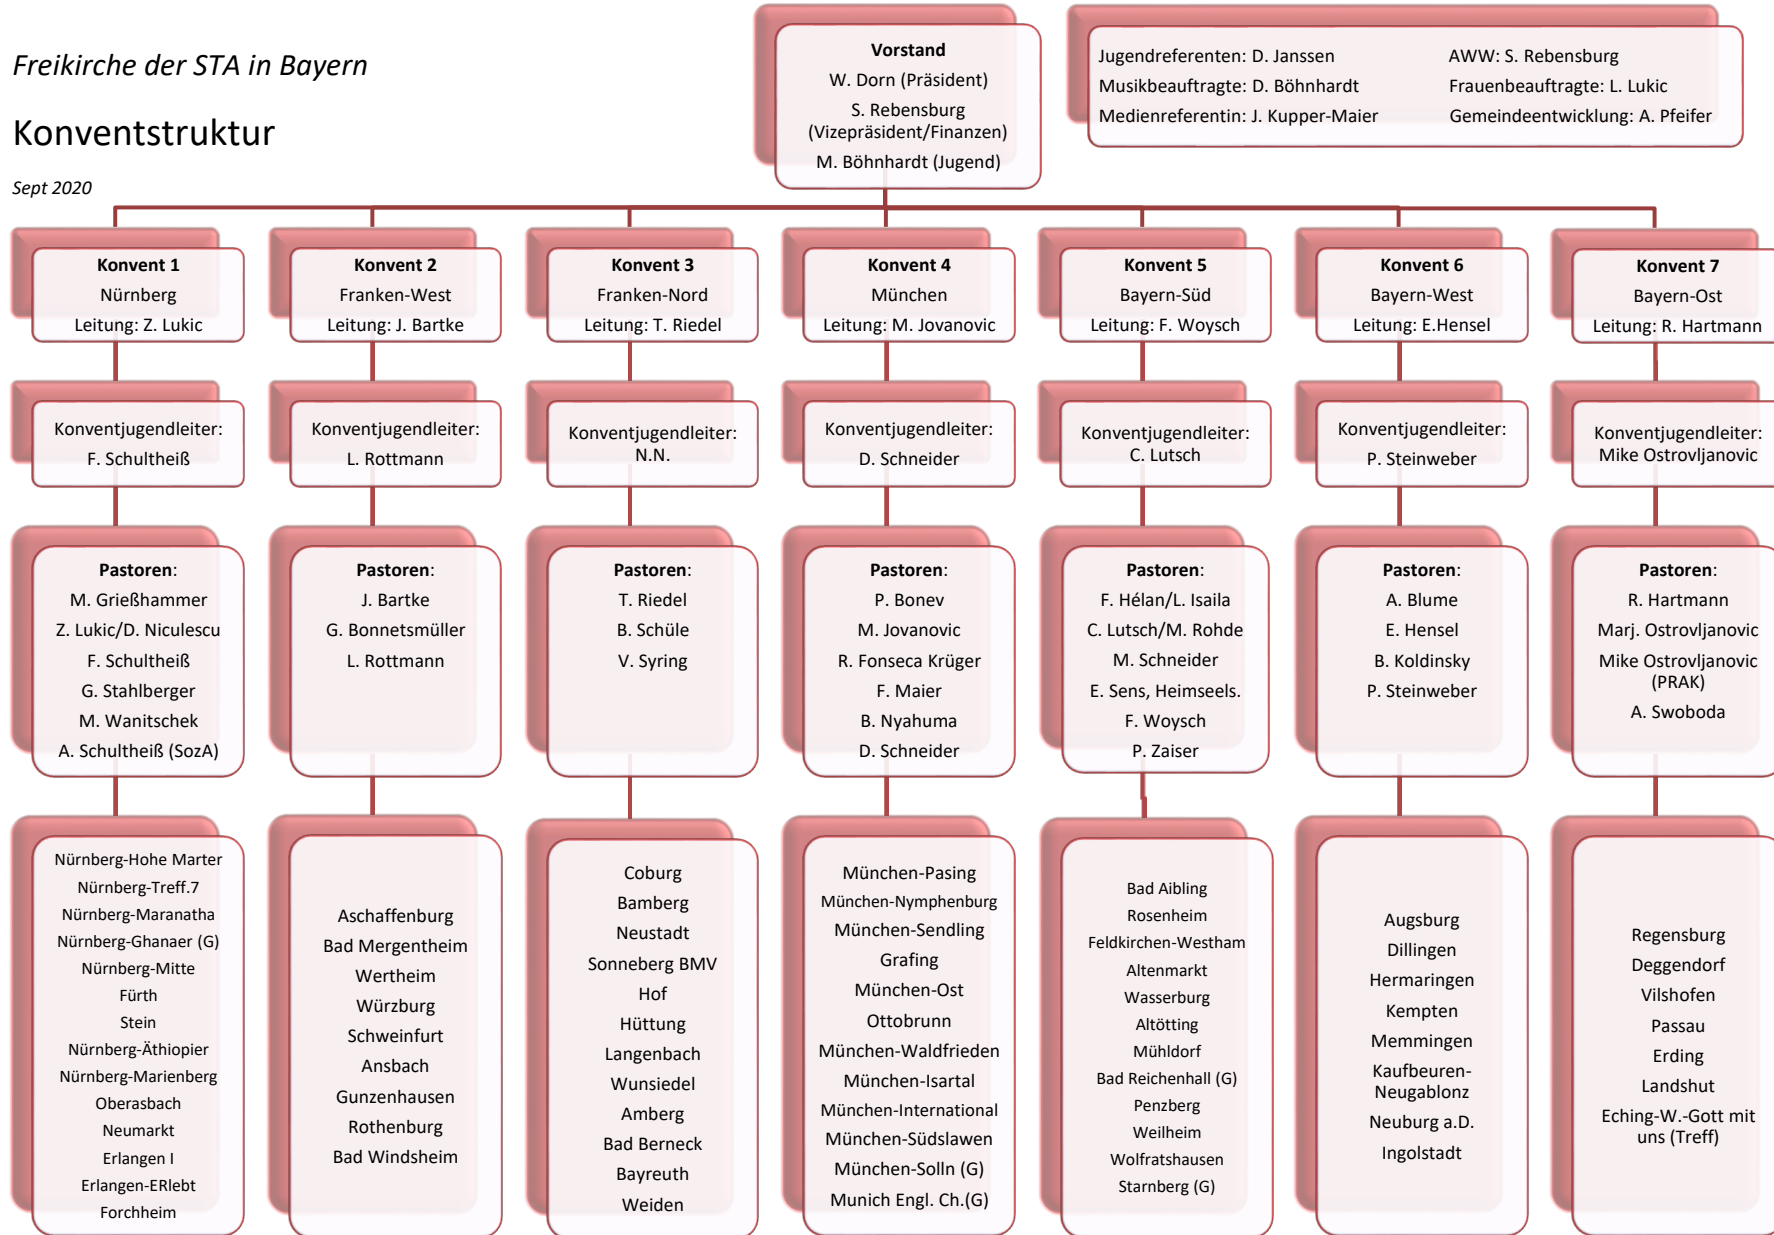

Konventstruktur

Sept 2020

PRAK = Pastor im Praktikum / G = Gruppe