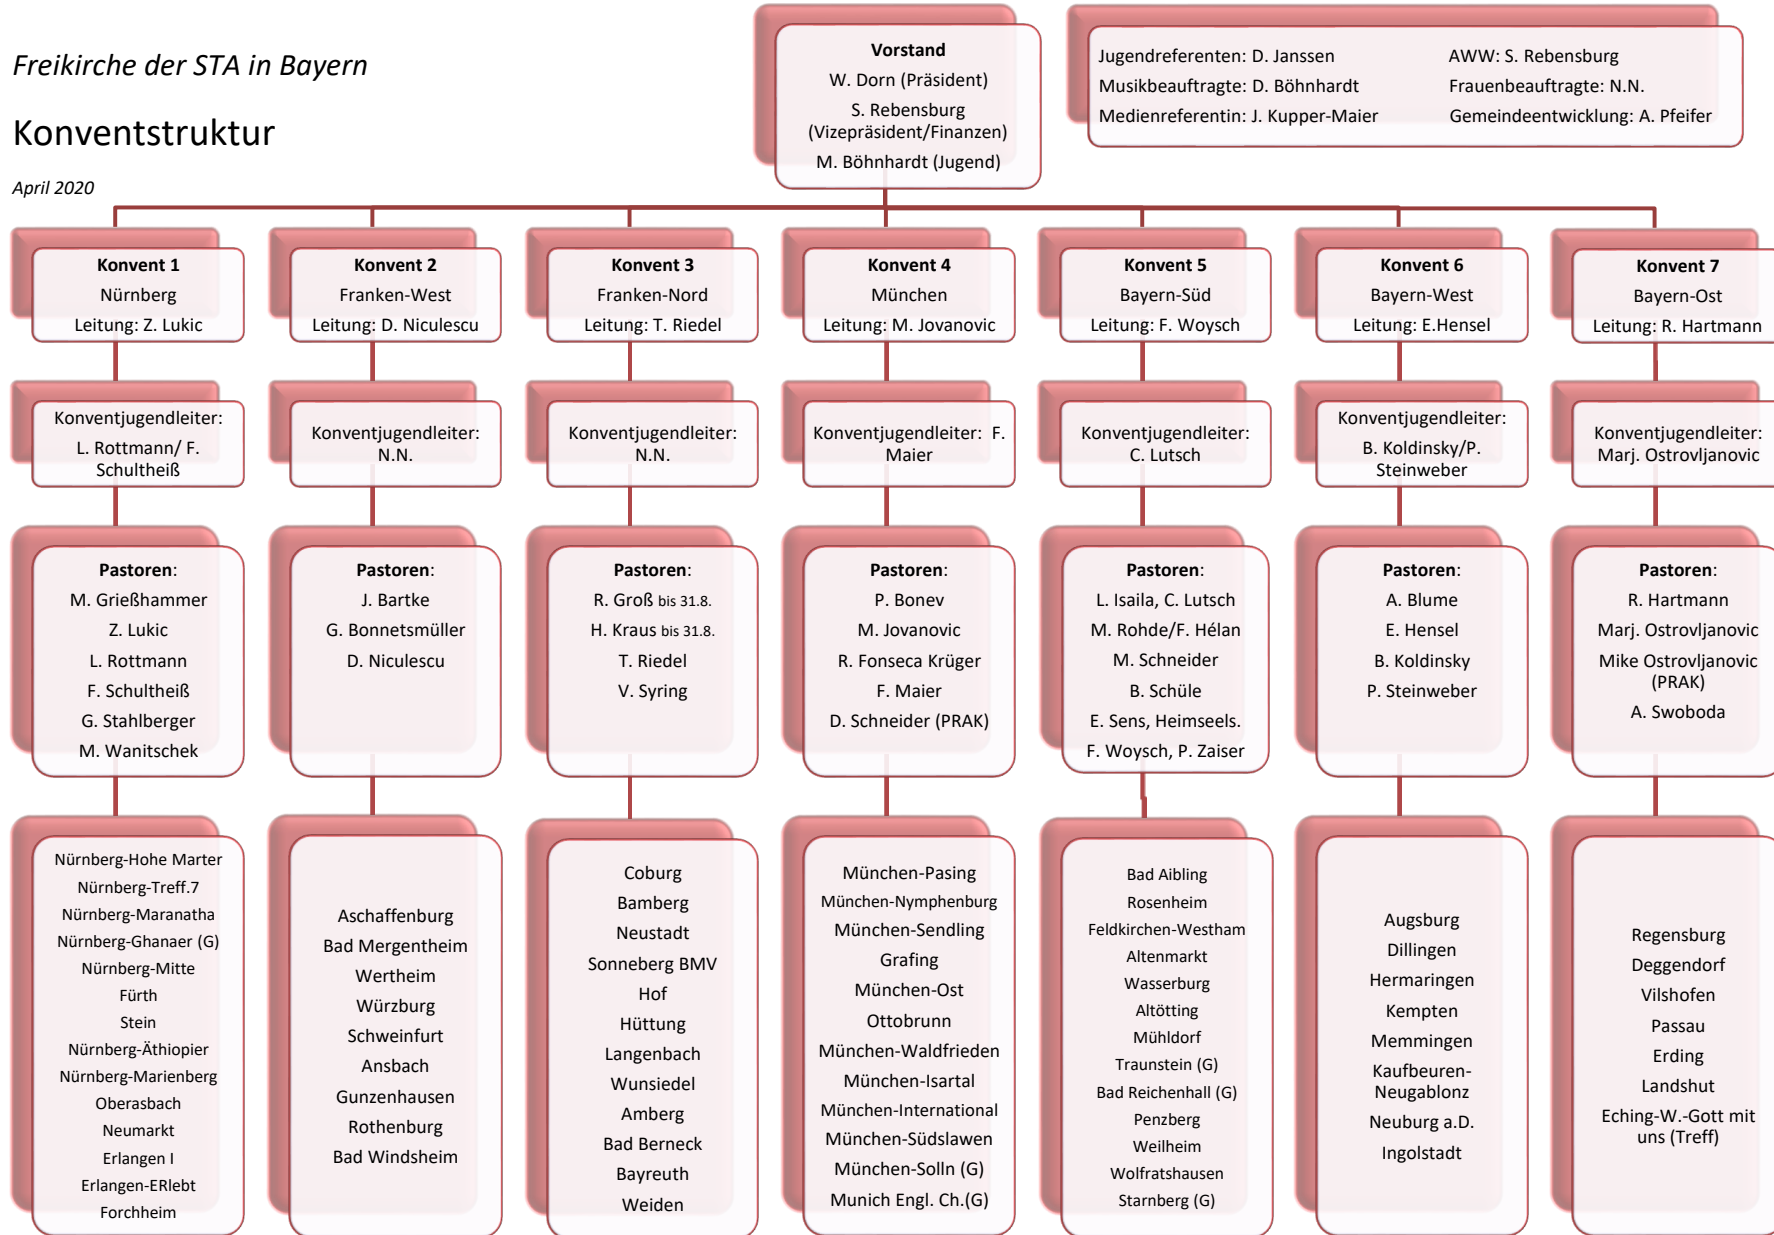

# Konventstruktur

April 2020

PRAK = Pastor im Praktikum / G = Gruppe