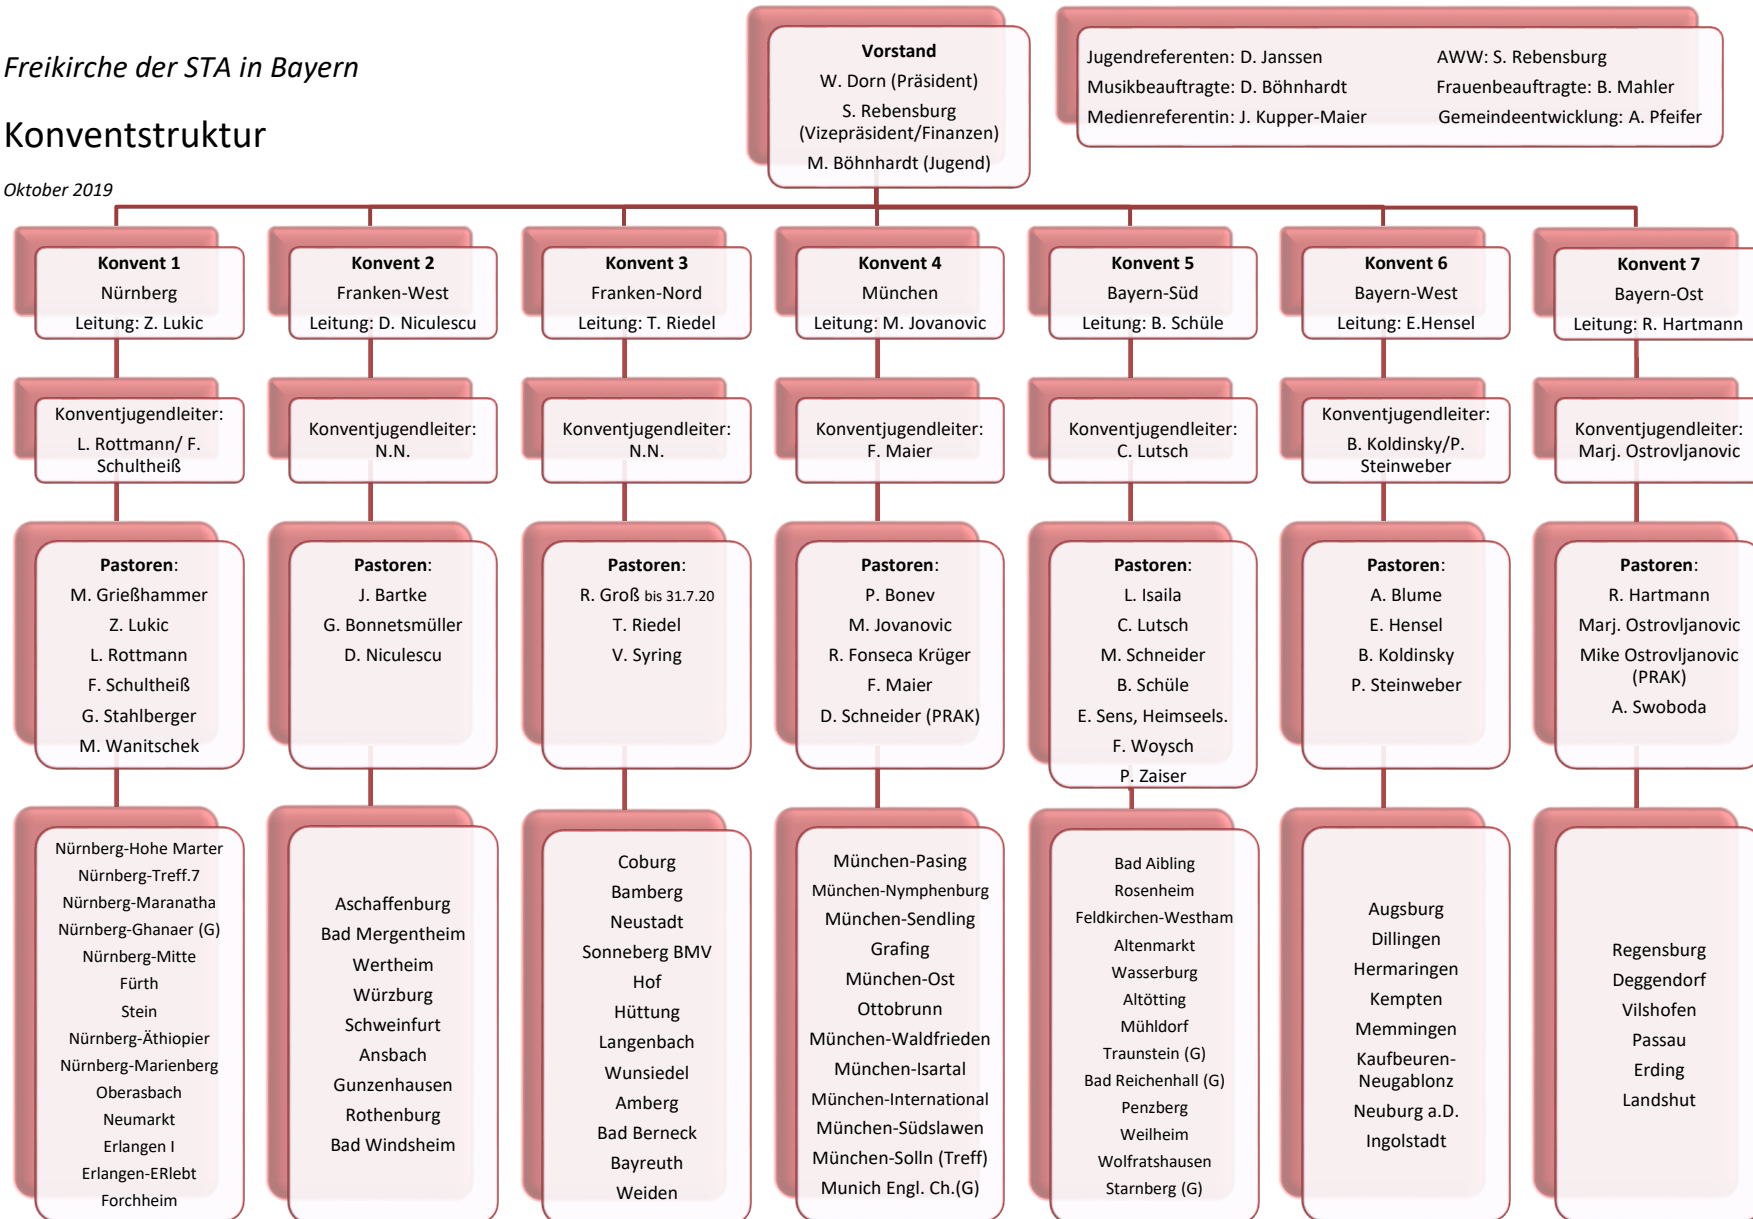

Konventstruktur

Oktober 2019

PRAK = Pastor im Praktikum / G = Gruppe