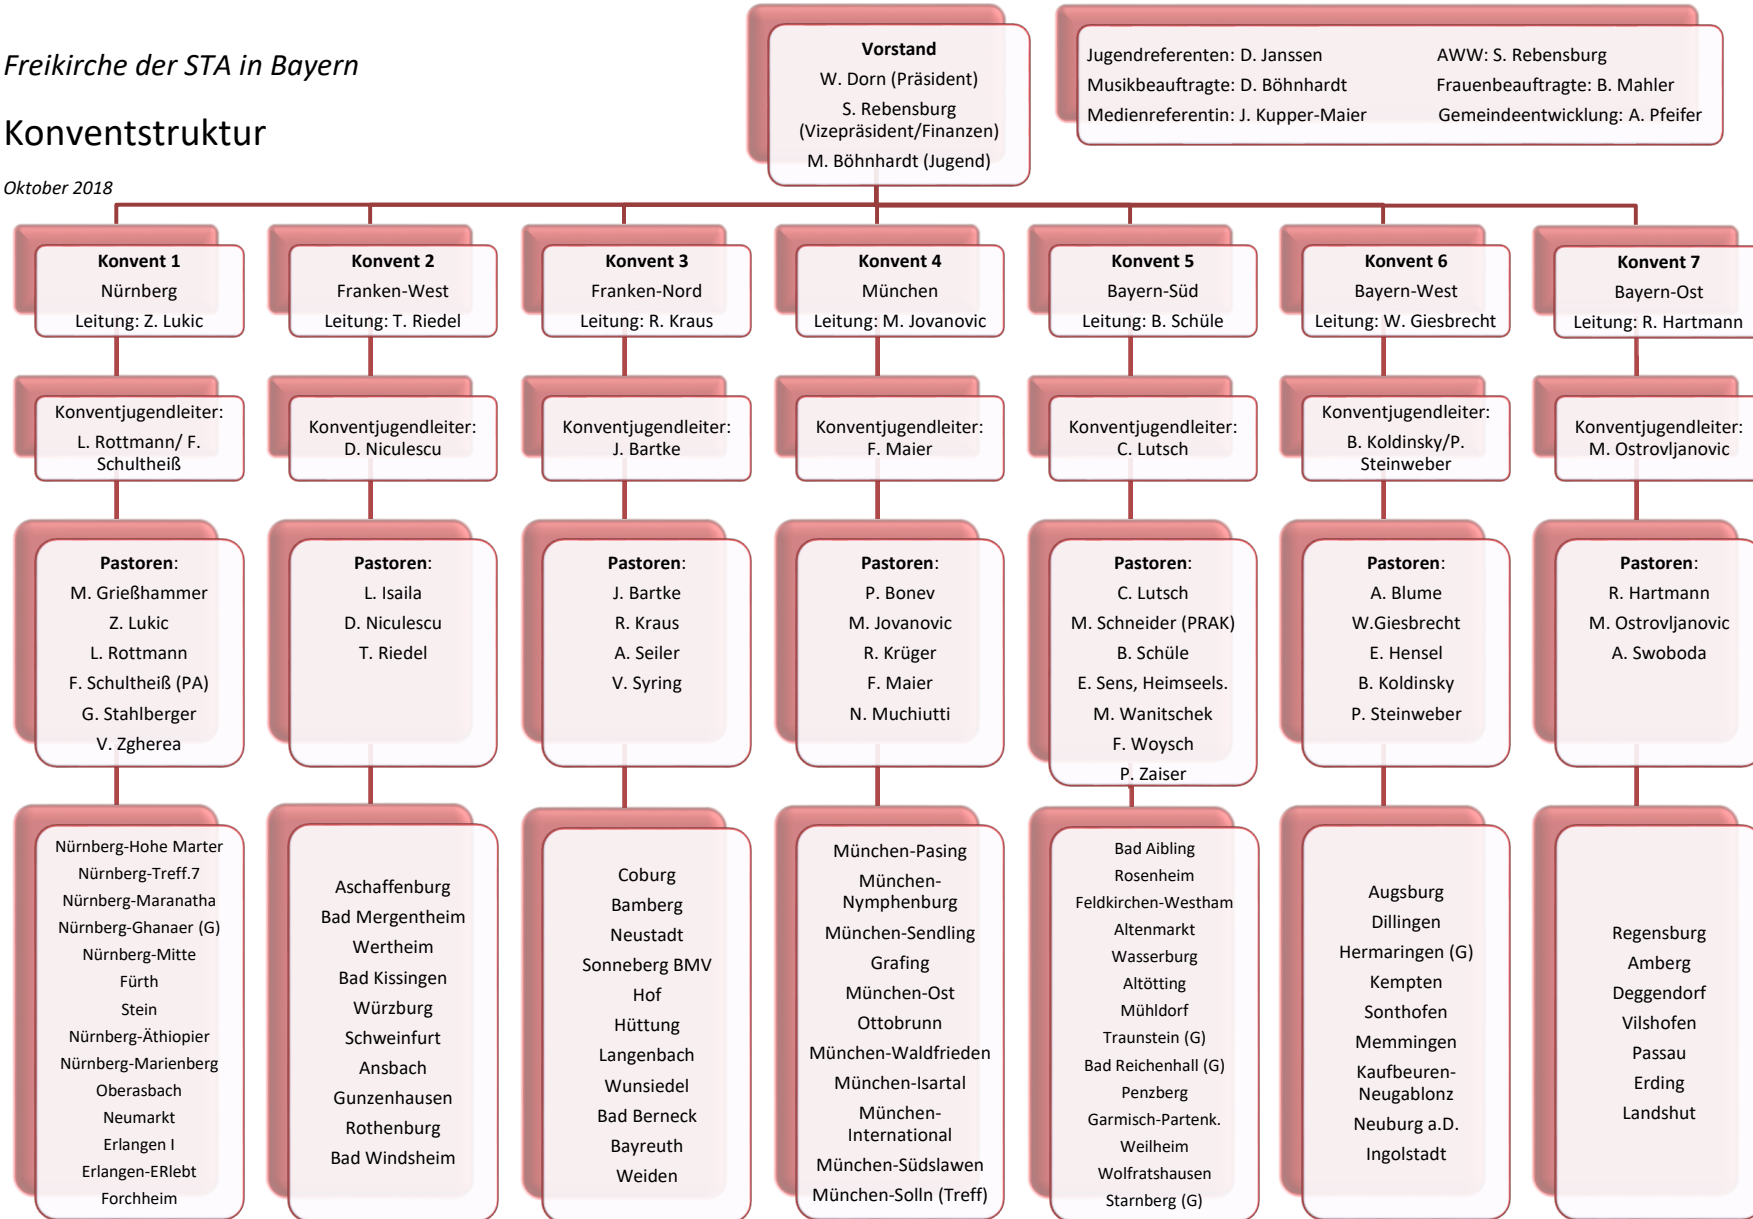

Konventstruktur

Oktober 2018

PRAK = Pastor im Praktikum / PA = Pastoralassistent / G = Gruppe