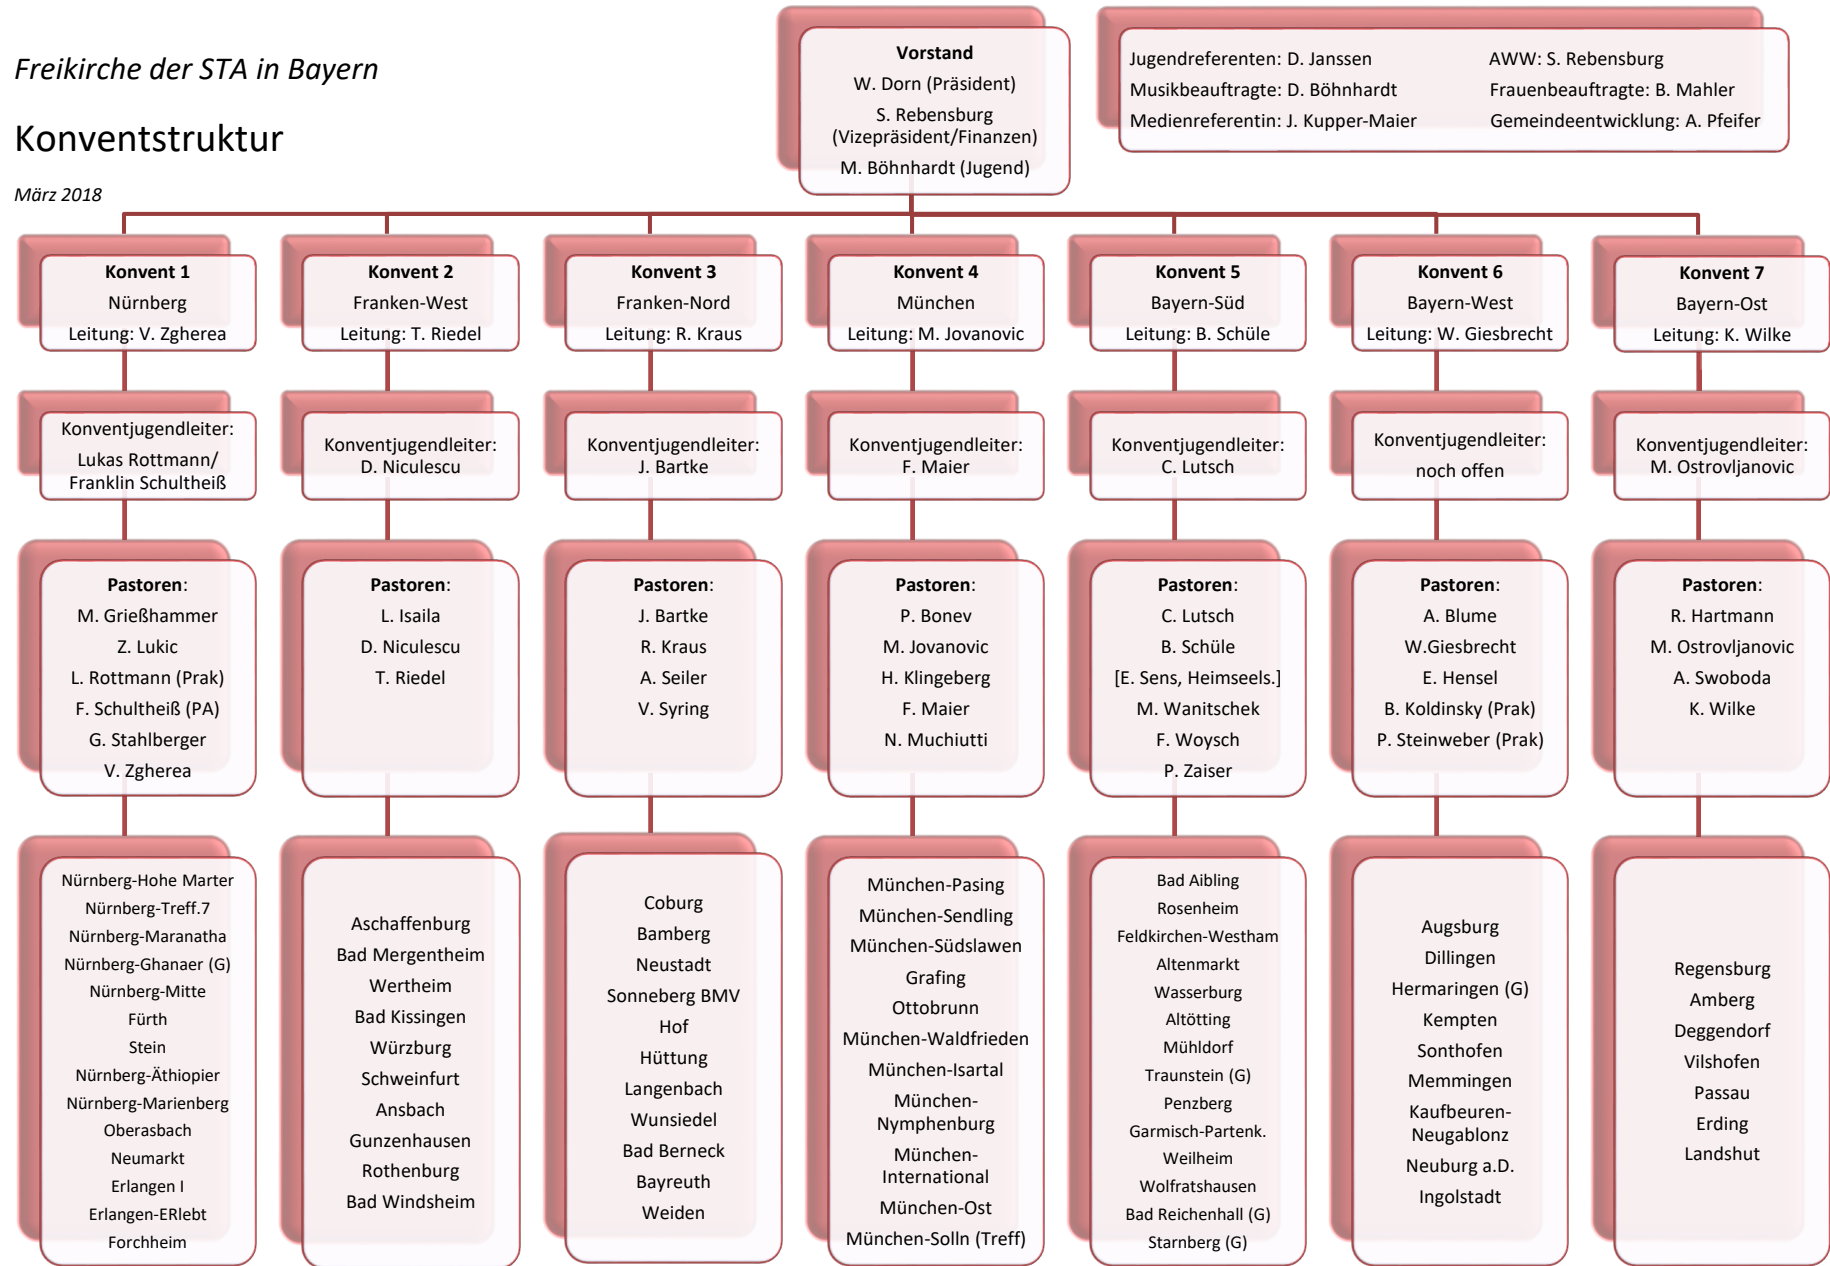

Konventstruktur

März 2018

Vorstand
W. Dorn (Präsident)
S. Rebensburg (Vizepräsident/Finanzen)
M. Böhnhardt (Jugend)

Jugendreferenten: D. Janssen
Musikbeauftragte: D. Böhnhardt
Medienreferentin: J. Kupper-Maier
AWW: S. Rebensburg
Frauenbeauftragte: B. Mahler
Gemeindeentwicklung: A. Pfeifer

Konvent 1
Nürnberg
Leitung: V. Zgherea

Konvent 2
Franken-West
Leitung: T. Riedel

Konvent 3
Franken-Nord
Leitung: R. Kraus

Konvent 4
München
Leitung: M. Jovanovic

Konvent 5
Bayern-Süd
Leitung: B. Schüle

Konvent 6
Bayern-West
Leitung: W. Giesbrecht

Konvent 7
Bayern-Ost
Leitung: K. Wilke

Konventjugendleiter:
Lukas Rottmann/
Franklin Schultheiß

Konventjugendleiter:
D. Niculescu

Konventjugendleiter:
J. Bartke

Konventjugendleiter:
F. Maier

Konventjugendleiter:
C. Lutsch

Konventjugendleiter:
noch offen

Konventjugendleiter:
M. Ostrovljanovic

Pastoren:
M. Griefshammer
Z. Lukic
L. Rottmann (Prak)
F. Schultheiß (PA)
G. Stahlberger
V. Zgherea

Pastoren:
L. Isaila
D. Niculescu
T. Riedel

Pastoren:
J. Bartke
R. Kraus
A. Seiler
V. Syring

Pastoren:
P. Bonev
M. Jovanovic
H. Klingeberg
F. Maier
N. Muchiutti

Pastoren:
C. Lutsch
B. Schüle
[E. Sens, Heimseels.]
M. Wanitschek
F. Woysch
P. Zaiser

Pastoren:
A. Blume
W. Giesbrecht
E. Hensel
B. Koldinsky (Prak)
P. Steinweber (Prak)

Pastoren:
R. Hartmann
M. Ostrovljanovic
A. Swoboda
K. Wilke

Nürnberg-Hohe Marter
Nürnberg-Treff.7
Nürnberg-Maranatha
Nürnberg-Ghanaer (G)
Nürnberg-Mitte
Fürth
Stein
Nürnberg-Äthiopier
Nürnberg-Marienberg
Oberasbach
Neumarkt
Erlangen I
Erlangen-ERlebt
Forchheim

Aschaffenburg
Bad Mergentheim
Wertheim
Bad Kissingen
Würzburg
Schweinfurt
Ansbach
Gunzenhausen
Rothenburg
Bad Windsheim

Coburg
Bamberg
Neustadt
Sonneberg BMW
Hof
Hüttung
Langenbach
Wunsiedel
Bad Berneck
Bayreuth
Weiden

München-Pasing
München-Sendling
München-Südslawen
Grafing
Ottobrunn
München-Waldfrieden
München-Isartal
München-Nymphenburg
München-International
München-Ost
München-Solln (Treff)

Bad Aibling
Rosenheim
Feldkirchen-Westham
Altenmarkt
Wasserburg
Altötting
Mühldorf
Traunstein (G)
Penzberg
Garmisch-Partenk.
Weilheim
Wolfratshausen
Bad Reichenhall (G)
Starnberg (G)

Augsburg
Dillingen
Hermaringen (G)
Kempten
Sonthofen
Memmingen
Kaufbeuren-Neugablonz
Neuburg a.D.
Ingolstadt

Regensburg
Amberg
Deggendorf
Vilshofen
Passau
Erding
Landshut