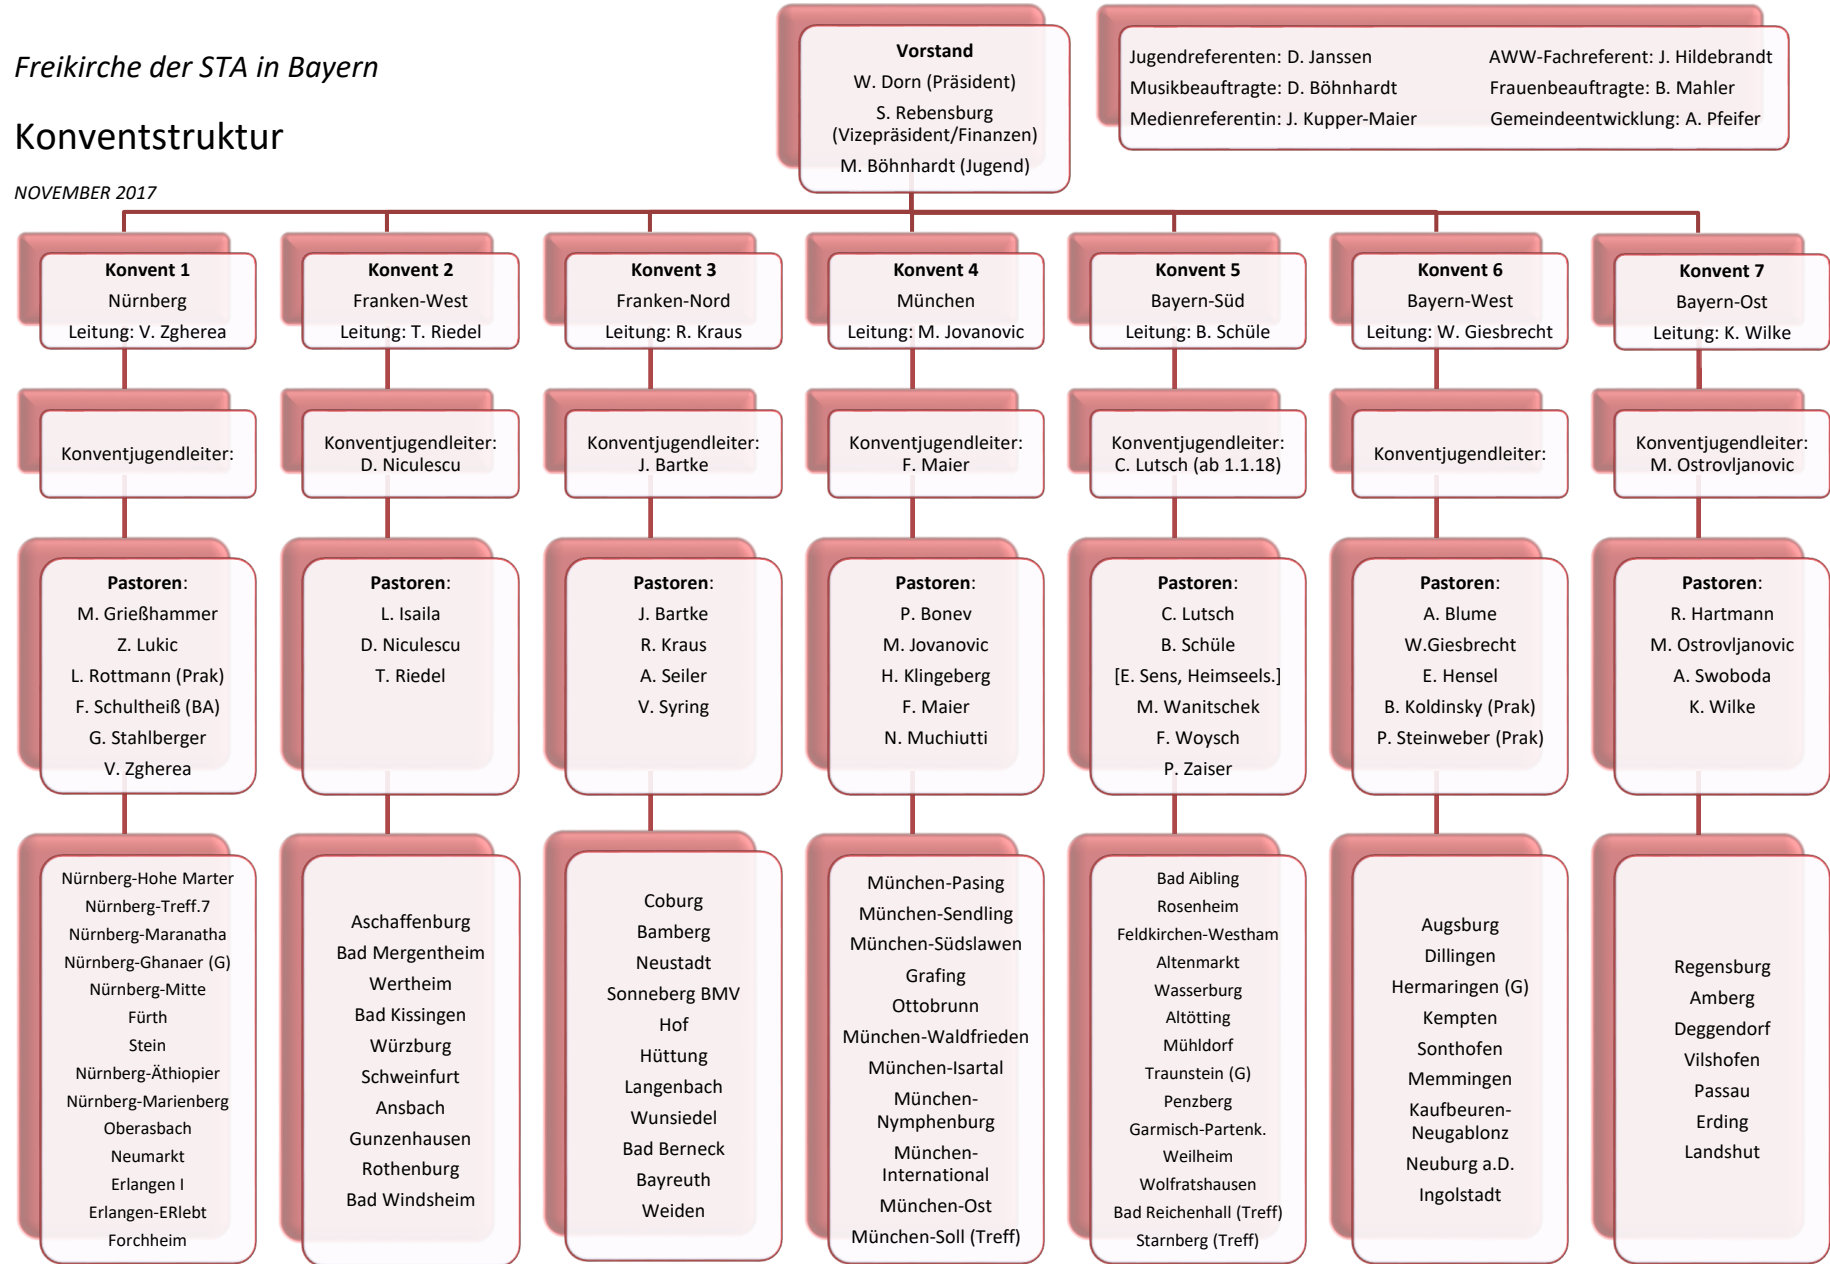

Konventstruktur

NOVEMBER 2017

Vorstand
W. Dorn (Präsident)
S. Rebensburg (Vizepräsident/Finanzen)
M. Böhnhardt (Jugend)

Jugendreferenten: D. Janssen
Musikbeauftragte: D. Böhnhardt
Medienreferentin: J. Kupper-Maier
AWW-Fachreferent: J. Hildebrandt
Frauenbeauftragte: B. Mahler
Gemeindeentwicklung: A. Pfeifer

Konvent 1
Nürnberg
Leitung: V. Zgherea

Konvent 2
Franken-West
Leitung: T. Riedel

Konvent 3
Franken-Nord
Leitung: R. Kraus

Konvent 4
München
Leitung: M. Jovanovic

Konvent 5
Bayern-Süd
Leitung: B. Schüle

Konvent 6
Bayern-West
Leitung: W. Giesbrecht

Konvent 7
Bayern-Ost
Leitung: K. Wilke

Konventjugendleiter:
D. Niculescu

Konventjugendleiter:
D. Niculescu

Konventjugendleiter:
J. Bartke

Konventjugendleiter:
F. Maier

Konventjugendleiter:
C. Lutsch (ab 1.1.18)

Konventjugendleiter:
M. Ostrovljanovic

Konventjugendleiter:
M. Ostrovljanovic

Pastoren:
M. Grießhammer
Z. Lukic
L. Rottmann (Prak)
F. Schultheiß (BA)
G. Stahlberger
V. Zgherea

Pastoren:
L. Isaila
D. Niculescu
T. Riedel

Pastoren:
J. Bartke
R. Kraus
A. Seiler
V. Syring

Pastoren:
P. Bonev
M. Jovanovic
H. Klingeberg
F. Maier
N. Muchiutti

Pastoren:
C. Lutsch
B. Schüle
[E. Sens, Heimseels.]
M. Wanitschek
F. Woysch
P. Zaiser

Pastoren:
A. Blume
W. Giesbrecht
E. Hensel
B. Koldinsky (Prak)
P. Steinweber (Prak)

Pastoren:
R. Hartmann
M. Ostrovljanovic
A. Swoboda
K. Wilke

Nürnberg-Hohe Marter
Nürnberg-Treff.7
Nürnberg-Maranatha
Nürnberg-Ghanaer (G)
Nürnberg-Mitte
Fürth
Stein
Nürnberg-Äthiopier
Nürnberg-Marienberg
Oberasbach
Neumarkt
Erlangen I
Erlangen-ERlebt
Forchheim

Aschaffenburg
Bad Mergentheim
Wertheim
Bad Kissingen
Würzburg
Schweinfurt
Ansbach
Gunzenhausen
Rothenburg
Bad Windsheim

Coburg
Bamberg
Neustadt
Sonneberg BMW
Hof
Hüttung
Langenbach
Wunsiedel
Bad Berneck
Bayreuth
Weiden

München-Pasing
München-Sendling
München-Südslawen
Grafing
Ottobrunn
München-Waldfrieden
München-Isartal
München-Nymphenburg
München-International
München-Ost
München-Soll (Treff)

Bad Aibling
Rosenheim
Feldkirchen-Westham
Altenmarkt
Wasserburg
Altötting
Mühldorf
Traunstein (G)
Penzberg
Garmisch-Partenk.
Weilheim
Wolfratshausen
Bad Reichenhall (Treff)
Starnberg (Treff)

Augsburg
Dillingen
Hermaringen (G)
Kempten
Sonthofen
Memmingen
Kaufbeuren-Neugablonz
Neuburg a.D.
Ingolstadt

Regensburg
Amberg
Deggendorf
Vilshofen
Passau
Erding
Landshut